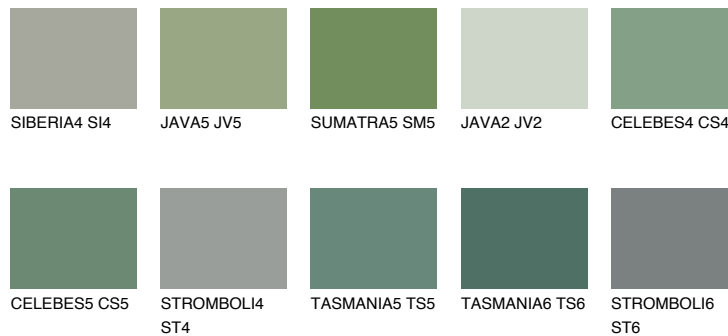

**CELEBES6 CS6**☀ 17%   **TSR 14%****Соодветна нијанса****COLOURS OF NATURE ПАЛЕТА****ПАЛЕТА НА ИНТЕНЗИВНИ БОИ**

За повеќе информации за малтери и бои, посетете

[www.ceresit.mk](http://www.ceresit.mk)

Презентираните нијанси се однесуваат на малтери и бои што ги нуди Ceresit. Поради употребата на дигитални техники, презентираниите бои можеби не ги претставуваат оригиналните, па затоа не можат да се сметаат за сигурна презентација на бои. Препорачуваме да ги проверите автентичните тон карти на Ceresit.