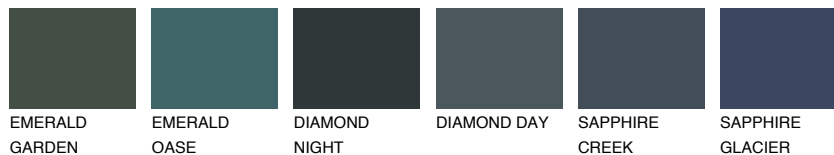

**CELEBES6 CS6**☀ 17%   **TSR 14%****Соодветна нијанса****COLOURS OF NATURE ПАЛЕТА****ПАЛЕТА НА ИНТЕНЗИВНИ БОИ**

За повеќе информации за малтери и бои, посетете

[www.ceresit.mk](http://www.ceresit.mk)

Презентираните нијанси се однесуваат на малтери и бои што ги нуди Ceresit. Поради употребата на дигитални техники, презентираниите бои можеби не ги претставуваат оригиналните, па затоа не можат да се сметаат за сигурна презентација на бои. Препорачуваме да ги проверите автентичните тон карти на Ceresit.