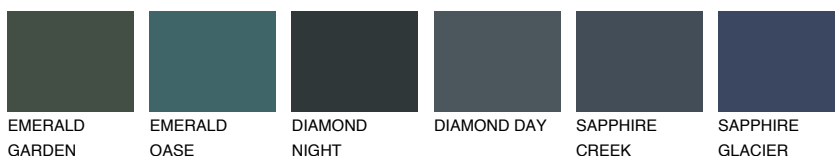

**CELEBES6 CS6**☀️ 17% **TSR 14%****Соодветна нијанса****COLOURS OF NATURE ПАЛЕТА****ПАЛЕТА НА ИНТЕНЗИВНИ БОИ**

За повеќе информации за малтери и бои, посетете

www.ceresit.mk

Презентираните нијанси се однесуваат на малтери и бои што ги нуди Ceresit. Поради употребата на дигитални техники, презентираниите бои можеби не ги претставуваат оригиналните, па затоа не можат да се сметаат за сигурна презентација на бои. Препорачуваме да ги проверите автентичните тон карти на Ceresit.