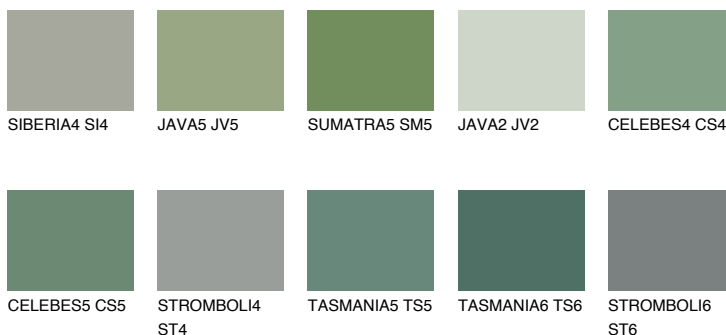

**CELEBES6 CS6**☀️ 17% **TSR 14%****Соодветна нијанса****COLOURS OF NATURE ПАЛЕТА****ПАЛЕТА НА ИНТЕНЗИВНИ БОИ**

За повеќе информации за малтери и бои, посетете

www.ceresit.mk

Презентираните нијанси се однесуваат на малтери и бои што ги нуди Ceresit. Поради употребата на дигитални техники, презентираниите бои можеби не ги претставуваат оригиналните, па затоа не можат да се сметаат за сигурна презентација на бои. Препорачуваме да ги проверите автентичните тон карти на Ceresit.