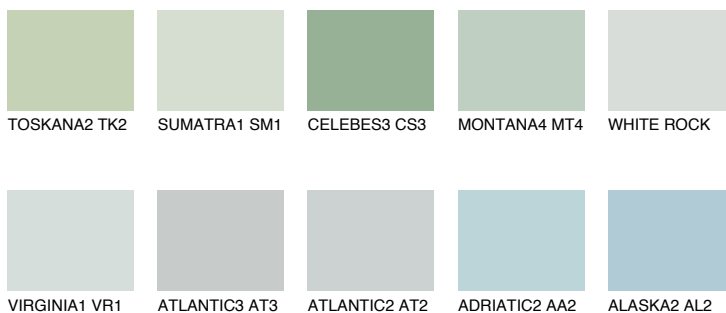

**OREGON1 OR1**73% **TSR** 66%

Соодветна нијанса

COLOURS OF NATURE ПАЛЕТА

ПАЛЕТА НА ИНТЕНЗИВНИ БОИ

За повеќе информации за малтери и бои, посетете

www.ceresit.mk

Презентираните нијанси се однесуваат на малтери и бои што ги нуди Ceresit. Поради употребата на дигитални техники, презентираниите бои можеби не ги претставуваат оригиналните, па затоа не можат да се сметаат за сигурна презентација на бои. Препорачуваме да ги проверите автентичните тон карти на Ceresit.