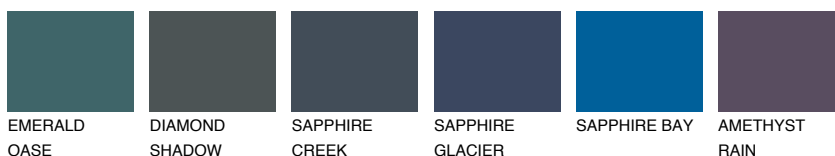

**OREGON1 OR1**73% **TSR** 66%

Соодветна нијанса

COLOURS OF NATURE ПАЛЕТА

ПАЛЕТА НА ИНТЕНЗИВНИ БОИ

За повеќе информации за малтери и бои, посетете

www.ceresit.mk

Презентираните нијанси се однесуваат на малтери и бои што ги нуди Ceresit. Поради употребата на дигитални техники, презентираниите бои можеби не ги претставуваат оригиналните, па затоа не можат да се сметаат за сигурна презентација на бои. Препорачуваме да ги проверите автентичните тон карти на Ceresit.