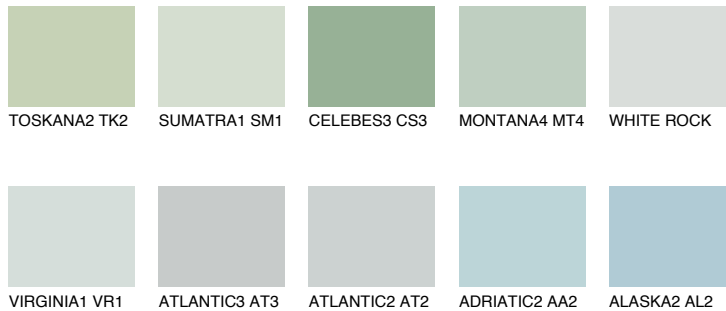

**OREGON1 OR1**73% **TSR** 66%

Соодветна нијанса

COLOURS OF NATURE ПАЛЕТА

ПАЛЕТА НА ИНТЕНЗИВНИ БОИ

За повеќе информации за малтери и бои, посетете

www.ceresit.mk

Презентираните нијанси се однесуваат на малтери и бои што ги нуди Ceresit. Поради употребата на дигитални техники, презентираниите бои можеби не ги претставуваат оригиналните, па затоа не можат да се сметаат за сигурна презентација на бои. Препорачуваме да ги проверите автентичните тон карти на Ceresit.