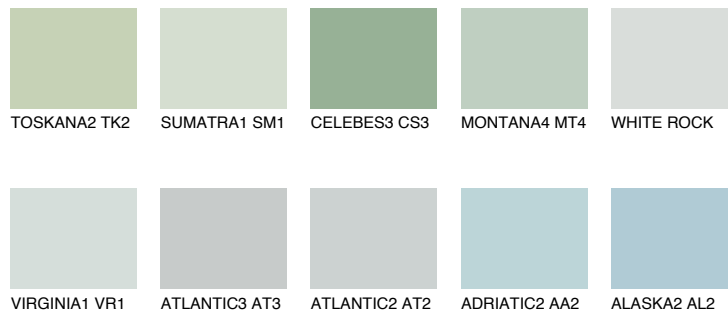


**OREGON1 OR1**73% **TSR** 66%

Соодветна нијанса

COLOURS OF NATURE ПАЛЕТА

ПАЛЕТА НА ИНТЕНЗИВНИ БОИ

За повеќе информации за малтери и бои, посетете

www.ceresit.mk

Презентираните нијанси се однесуваат на малтери и бои што ги нуди Ceresit. Поради употребата на дигитални техники, презентираниите бои можеби не ги претставуваат оригиналните, па затоа не можат да се сметаат за сигурна презентација на бои. Препорачуваме да ги проверите автентичните тон карти на Ceresit.