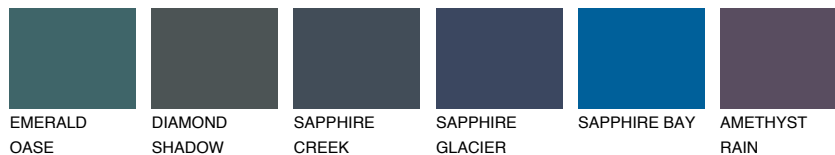

**OREGON1 OR1**73% **TSR** 66%

Соодветна нијанса

COLOURS OF NATURE ПАЛЕТА

ПАЛЕТА НА ИНТЕНЗИВНИ БОИ

За повеќе информации за малтери и бои, посетете

www.ceresit.mk

Презентираните нијанси се однесуваат на малтери и бои што ги нуди Ceresit. Поради употребата на дигитални техники, презентираниите бои можеби не ги претставуваат оригиналните, па затоа не можат да се сметаат за сигурна презентација на бои. Препорачуваме да ги проверите автентичните тон карти на Ceresit.