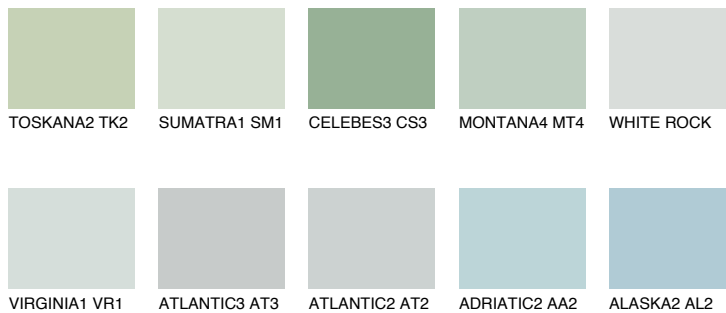

**OREGON1 OR1**73% **TSR** 66%

Соодветна нијанса

COLOURS OF NATURE ПАЛЕТА

ПАЛЕТА НА ИНТЕНЗИВНИ БОИ

За повеќе информации за малтери и бои, посетете

www.ceresit.mk

Презентираните нијанси се однесуваат на малтери и бои што ги нуди Ceresit. Поради употребата на дигитални техники, презентираниите бои можеби не ги претставуваат оригиналните, па затоа не можат да се сметаат за сигурна презентација на бои. Препорачуваме да ги проверите автентичните тон карти на Ceresit.