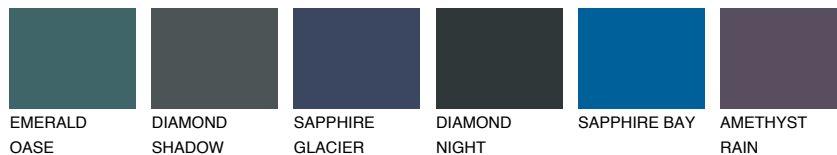

ПАЛЕТА НА ИНТЕНЗИВНИ БОИ