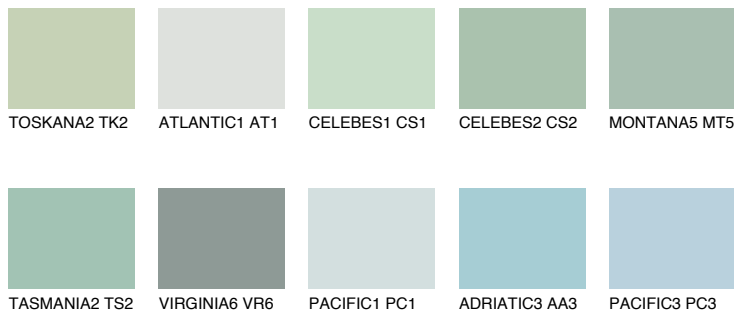

**OREGON2 OR2**58% **TSR** 56%

## Соодветна нијанса

### COLOURS OF NATURE ПАЛЕТА