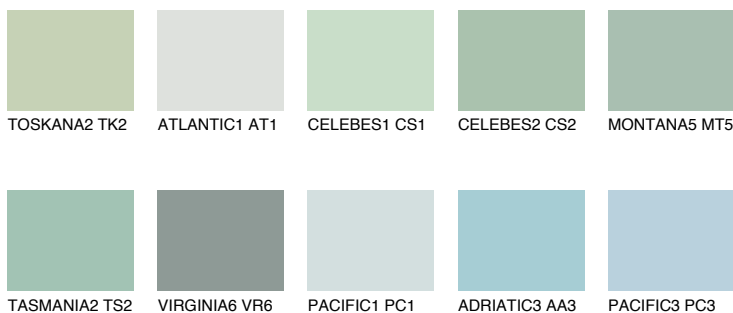

**OREGON2 OR2**58% **TSR** 56%

## Соодветна нијанса

### COLOURS OF NATURE ПАЛЕТА