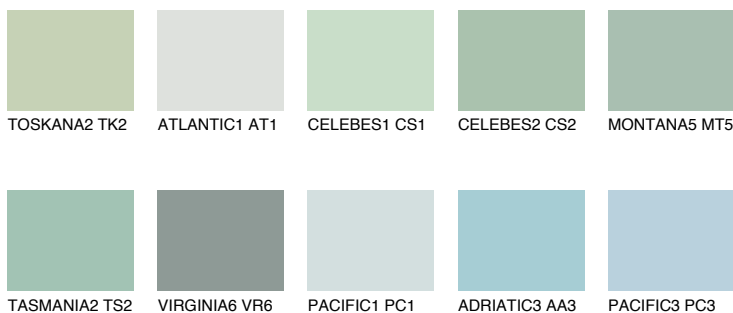

OREGON2 OR2

58% **TSR** 56%

Соодветна нијанса

COLOURS OF NATURE ПАЛЕТА

ПАЛЕТА НА ИНТЕНЗИВНИ БОИ

За повеќе информации за малтери и бои, посетете

www.ceresit.mk

Презентираните нијанси се однесуваат на малтери и бои што ги нуди Ceresit. Поради употребата на дигитални техники, презентираниите бои можеби не ги претставуваат оригиналните, па затоа не можат да се сметаат за сигурна презентација на бои. Препорачуваме да ги проверите автентичните тон карти на Ceresit.