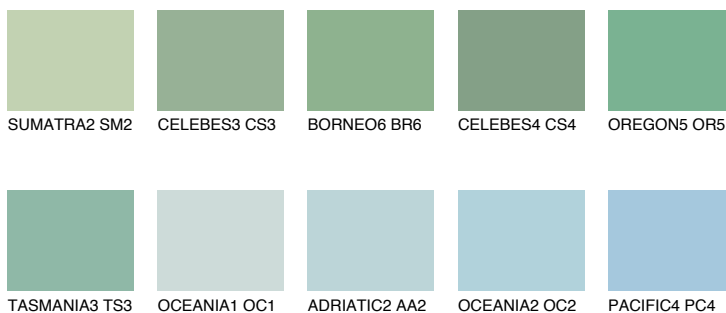

**OREGON3 OR3**50% **TSR** 52%**Соодветна нијанса****COLOURS OF NATURE ПАЛЕТА****ПАЛЕТА НА ИНТЕНЗИВНИ БОИ**

За повеќе информации за малтери и бои, посетете

[www.ceresit.mk](http://www.ceresit.mk)

Презентираните нијанси се однесуваат на малтери и бои што ги нуди Ceresit. Поради употребата на дигитални техники, презентираниите бои можеби не ги претставуваат оригиналните, па затоа не можат да се сметаат за сигурна презентација на бои. Препорачуваме да ги проверите автентичните тон карти на Ceresit.