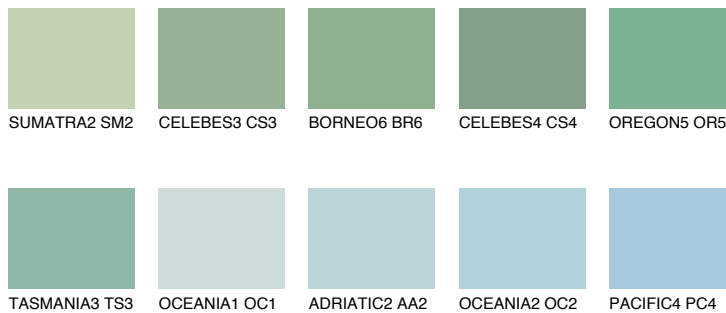

**OREGON3 OR3**50% **TSR** 52%**Соодветна нијанса****COLOURS OF NATURE ПАЛЕТА****ПАЛЕТА НА ИНТЕНЗИВНИ БОИ**

За повеќе информации за малтери и бои, посетете

[www.ceresit.mk](http://www.ceresit.mk)

Презентираните нијанси се однесуваат на малтери и бои што ги нуди Ceresit. Поради употребата на дигитални техники, презентираниите бои можеби не ги претставуваат оригиналните, па затоа не можат да се сметаат за сигурна презентација на бои. Препорачуваме да ги проверите автентичните тон карти на Ceresit.