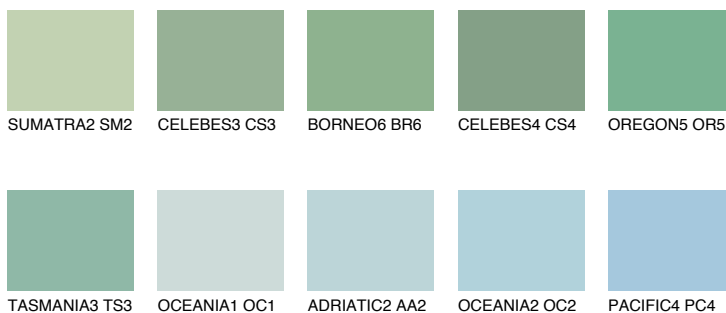

**OREGON3 OR3**50% **TSR** 52%**Соодветна нијанса****COLOURS OF NATURE ПАЛЕТА****ПАЛЕТА НА ИНТЕНЗИВНИ БОИ**

За повеќе информации за малтери и бои, посетете

www.ceresit.mk

Презентираните нијанси се однесуваат на малтери и бои што ги нуди Ceresit. Поради употребата на дигитални техники, презентираниите бои можеби не ги претставуваат оригиналните, па затоа не можат да се сметаат за сигурна презентација на бои. Препорачуваме да ги проверите автентичните тон карти на Ceresit.