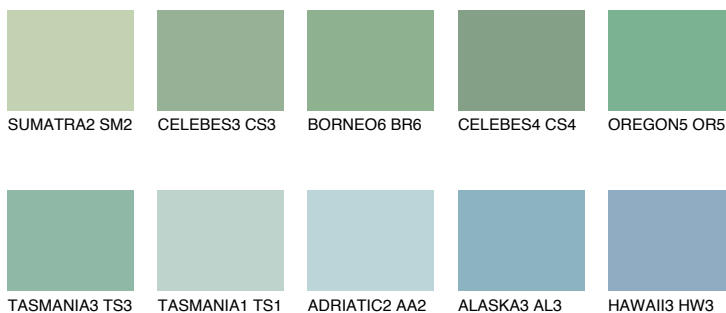

**OREGON4 OR4**43% **TSR** 47%

Соодветна нијанса

COLOURS OF NATURE ПАЛЕТА

ПАЛЕТА НА ИНТЕНЗИВНИ БОИ

За повеќе информации за малтери и бои, посетете

www.ceresit.mk

Презентираните нијанси се однесуваат на малтери и бои што ги нуди Ceresit. Поради употребата на дигитални техники, презентираниите бои можеби не ги претставуваат оригиналните, па затоа не можат да се сметаат за сигурна презентација на бои. Препорачуваме да ги проверите автентичните тон карти на Ceresit.