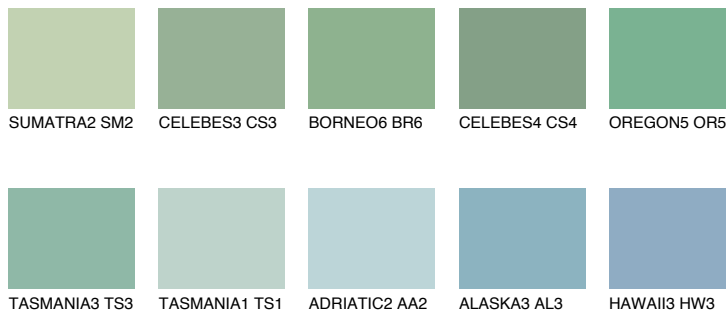

**OREGON4 OR4**43% **TSR** 47%

Соодветна нијанса

COLOURS OF NATURE ПАЛЕТА

ПАЛЕТА НА ИНТЕНЗИВНИ БОИ

За повеќе информации за малтери и бои, посетете

www.ceresit.mk

Презентираните нијанси се однесуваат на малтери и бои што ги нуди Ceresit. Поради употребата на дигитални техники, презентираниите бои можеби не ги претставуваат оригиналните, па затоа не можат да се сметаат за сигурна презентација на бои. Препорачуваме да ги проверите автентичните тон карти на Ceresit.