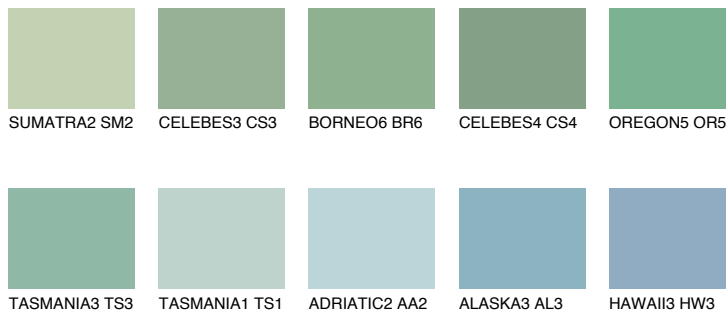

**OREGON4 OR4**43% **TSR** 47%

## Соодветна нијанса

### COLOURS OF NATURE ПАЛЕТА