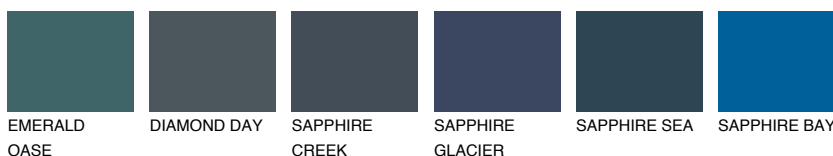

ПАЛЕТА НА ИНТЕНЗИВНИ БОИ