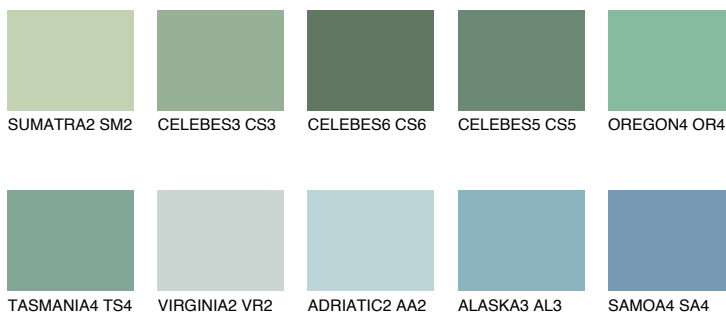

**OREGON5 OR5**☀ 38% **TSR 44%****Соодветна нијанса****COLOURS OF NATURE ПАЛЕТА****ПАЛЕТА НА ИНТЕНЗИВНИ БОИ**

За повеќе информации за малтери и бои, посетете

www.ceresit.mk

Презентираните нијанси се однесуваат на малтери и бои што ги нуди Ceresit. Поради употребата на дигитални техники, презентираниите бои можеби не ги претставуваат оригиналните, па затоа не можат да се сметаат за сигурна презентација на бои. Препорачуваме да ги проверите автентичните тон карти на Ceresit.