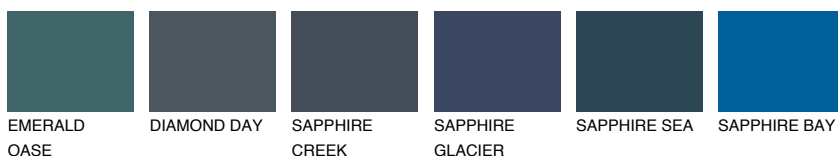

**OREGON5 OR5**☀ 38% **TSR 44%****Соодветна нијанса****COLOURS OF NATURE ПАЛЕТА****ПАЛЕТА НА ИНТЕНЗИВНИ БОИ**

За повеќе информации за малтери и бои, посетете

www.ceresit.mk

Презентираните нијанси се однесуваат на малтери и бои што ги нуди Ceresit. Поради употребата на дигитални техники, презентираниите бои можеби не ги претставуваат оригиналните, па затоа не можат да се сметаат за сигурна презентација на бои. Препорачуваме да ги проверите автентичните тон карти на Ceresit.