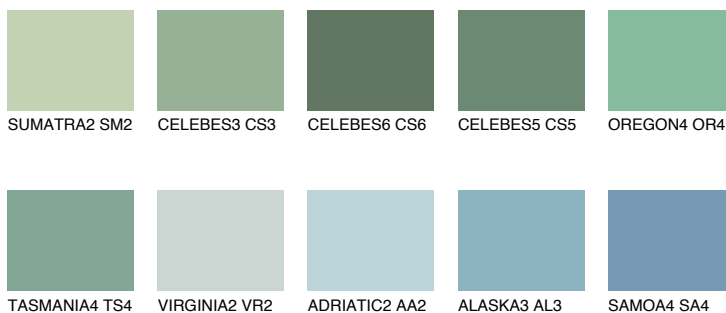

**OREGON5 OR5**38% **TSR** 44%

## Соодветна нијанса

### COLOURS OF NATURE ПАЛЕТА