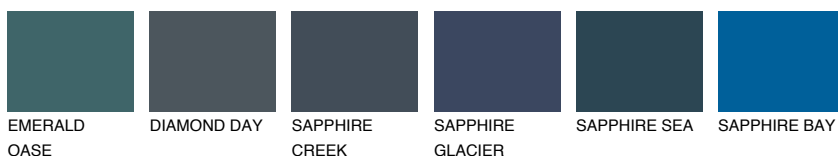

**OREGON5 OR5**38% **TSR** 44%**Соодветна нијанса****COLOURS OF NATURE ПАЛЕТА****ПАЛЕТА НА ИНТЕНЗИВНИ БОИ**

За повеќе информации за малтери и бои, посетете

[www.ceresit.mk](http://www.ceresit.mk)

Презентираните нијанси се однесуваат на малтери и бои што ги нуди Ceresit. Поради употребата на дигитални техники, презентираниите бои можеби не ги претставуваат оригиналните, па затоа не можат да се сметаат за сигурна презентација на бои. Препорачуваме да ги проверите автентичните тон карти на Ceresit.