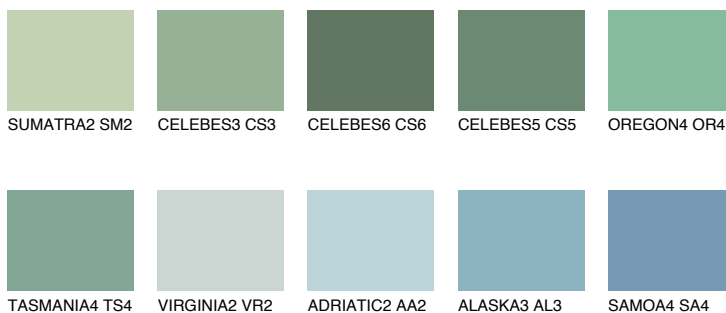

**OREGON5 OR5**38% **TSR** 44%**Соодветна нијанса****COLOURS OF NATURE ПАЛЕТА****ПАЛЕТА НА ИНТЕНЗИВНИ БОИ**

За повеќе информации за малтери и бои, посетете

[www.ceresit.mk](http://www.ceresit.mk)

Презентираните нијанси се однесуваат на малтери и бои што ги нуди Ceresit. Поради употребата на дигитални техники, презентираниите бои можеби не ги претставуваат оригиналните, па затоа не можат да се сметаат за сигурна презентација на бои. Препорачуваме да ги проверите автентичните тон карти на Ceresit.