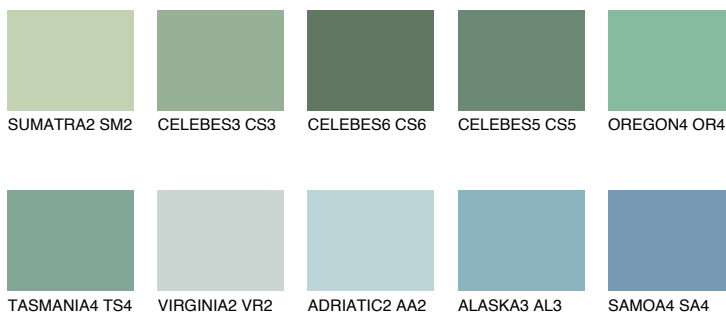

**OREGON5 OR5**38% **TSR** 44%**Соодветна нијанса****COLOURS OF NATURE ПАЛЕТА****ПАЛЕТА НА ИНТЕНЗИВНИ БОИ**

За повеќе информации за малтери и бои, посетете

www.ceresit.mk

Презентираните нијанси се однесуваат на малтери и бои што ги нуди Ceresit. Поради употребата на дигитални техники, презентираниите бои можеби не ги претставуваат оригиналните, па затоа не можат да се сметаат за сигурна презентација на бои. Препорачуваме да ги проверите автентичните тон карти на Ceresit.