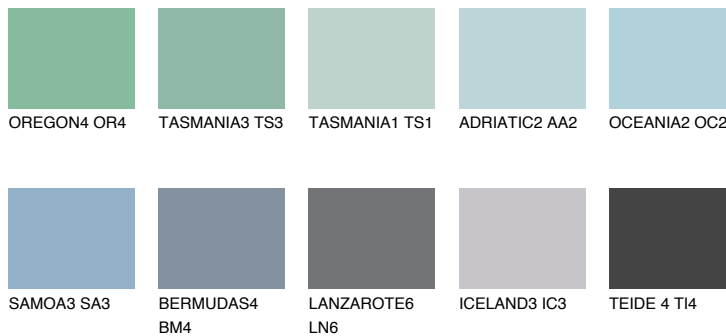

**ALASKA3 AL3**42% **TSR** 39%**Соодветна нијанса****COLOURS OF NATURE ПАЛЕТА****ПАЛЕТА НА ИНТЕНЗИВНИ БОИ**

За повеќе информации за малтери и бои, посетете

www.ceresit.mk

Презентираните нијанси се однесуваат на малтери и бои што ги нуди Ceresit. Поради употребата на дигитални техники, презентираниите бои можеби не ги претставуваат оригиналните, па затоа не можат да се сметаат за сигурна презентација на бои. Препорачуваме да ги проверите автентичните тон карти на Ceresit.