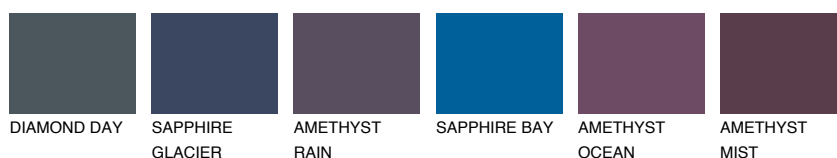

**ALASKA3 AL3**42% **TSR** 39%**Соодветна нијанса****COLOURS OF NATURE ПАЛЕТА****ПАЛЕТА НА ИНТЕНЗИВНИ БОИ**

За повеќе информации за малтери и бои, посетете

[www.ceresit.mk](http://www.ceresit.mk)

Презентираните нијанси се однесуваат на малтери и бои што ги нуди Ceresit. Поради употребата на дигитални техники, презентираниите бои можеби не ги претставуваат оригиналните, па затоа не можат да се сметаат за сигурна презентација на бои. Препорачуваме да ги проверите автентичните тон карти на Ceresit.