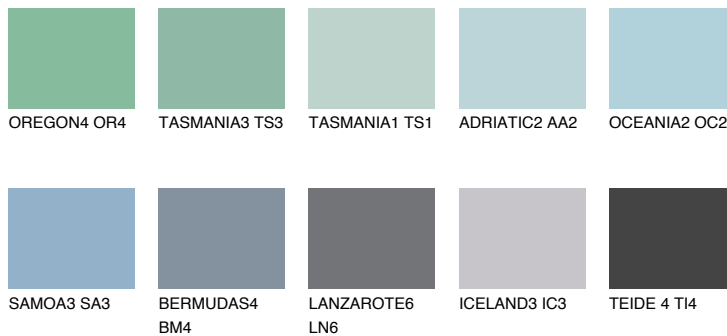

**ALASKA3 AL3**42% **TSR** 39%**Соодветна нијанса****COLOURS OF NATURE ПАЛЕТА****ПАЛЕТА НА ИНТЕНЗИВНИ БОИ**

За повеќе информации за малтери и бои, посетете

www.ceresit.mk

Презентираните нијанси се однесуваат на малтери и бои што ги нуди Ceresit. Поради употребата на дигитални техники, презентираниите бои можеби не ги претставуваат оригиналните, па затоа не можат да се сметаат за сигурна презентација на бои. Препорачуваме да ги проверите автентичните тон карти на Ceresit.