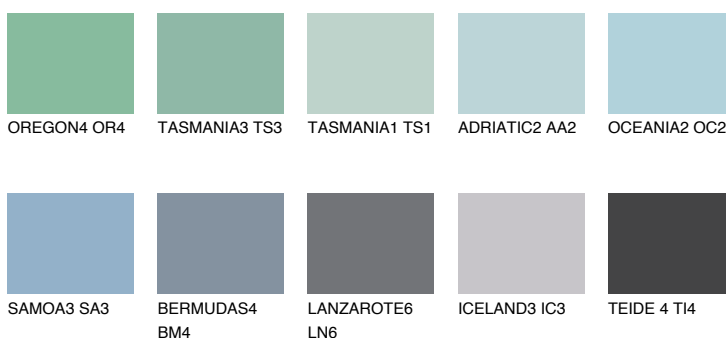

**ALASKA3 AL3**42% **TSR** 39%**Соодветна нијанса****COLOURS OF NATURE ПАЛЕТА****ПАЛЕТА НА ИНТЕНЗИВНИ БОИ**

За повеќе информации за малтери и бои, посетете

[www.ceresit.mk](http://www.ceresit.mk)

Презентираните нијанси се однесуваат на малтери и бои што ги нуди Ceresit. Поради употребата на дигитални техники, презентираниите бои можеби не ги претставуваат оригиналните, па затоа не можат да се сметаат за сигурна презентација на бои. Препорачуваме да ги проверите автентичните тон карти на Ceresit.