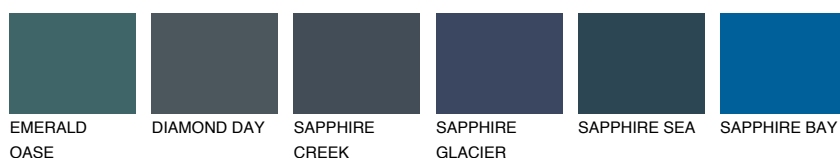

**OREGON6 OR6**☀ 32% **TSR 39%**

Соодветна нијанса

COLOURS OF NATURE ПАЛЕТА

ПАЛЕТА НА ИНТЕНЗИВНИ БОИ

За повеќе информации за малтери и бои, посетете

www.ceresit.mk

Презентираните нијанси се однесуваат на малтери и бои што ги нуди Ceresit. Поради употребата на дигитални техники, презентираниите бои можеби не ги претставуваат оригиналните, па затоа не можат да се сметаат за сигурна презентација на бои. Препорачуваме да ги проверите автентичните тон карти на Ceresit.