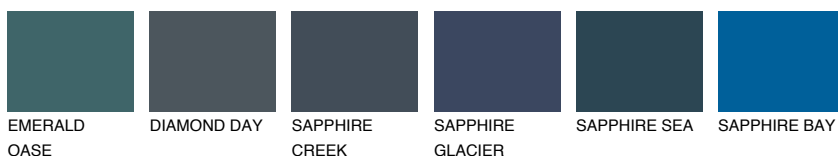

**OREGON6 OR6**☀ 32% **TSR 39%**

Соодветна нијанса

COLOURS OF NATURE ПАЛЕТА

ПАЛЕТА НА ИНТЕНЗИВНИ БОИ

За повеќе информации за малтери и бои, посетете

www.ceresit.mk

Презентираните нијанси се однесуваат на малтери и бои што ги нуди Ceresit. Поради употребата на дигитални техники, презентираниите бои можеби не ги претставуваат оригиналните, па затоа не можат да се сметаат за сигурна презентација на бои. Препорачуваме да ги проверите автентичните тон карти на Ceresit.