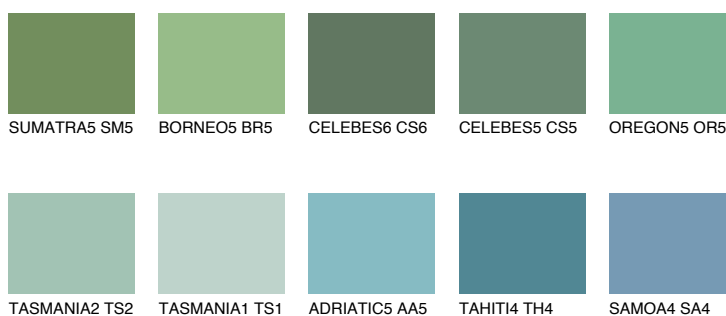

**OREGON6 OR6**☀ 32% **TSR 39%**

Соодветна нијанса

COLOURS OF NATURE ПАЛЕТА

ПАЛЕТА НА ИНТЕНЗИВНИ БОИ

За повеќе информации за малтери и бои, посетете

www.ceresit.mk

Презентираните нијанси се однесуваат на малтери и бои што ги нуди Ceresit. Поради употребата на дигитални техники, презентираниите бои можеби не ги претставуваат оригиналните, па затоа не можат да се сметаат за сигурна презентација на бои. Препорачуваме да ги проверите автентичните тон карти на Ceresit.