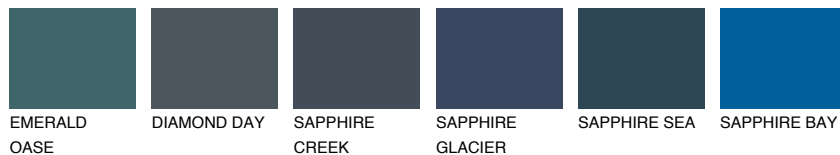

**OREGON6 OR6**☀ 32% **TSR 39%**

Соодветна нијанса

COLOURS OF NATURE ПАЛЕТА

ПАЛЕТА НА ИНТЕНЗИВНИ БОИ

За повеќе информации за малтери и бои, посетете

www.ceresit.mk

Презентираните нијанси се однесуваат на малтери и бои што ги нуди Ceresit. Поради употребата на дигитални техники, презентираниите бои можеби не ги претставуваат оригиналните, па затоа не можат да се сметаат за сигурна презентација на бои. Препорачуваме да ги проверите автентичните тон карти на Ceresit.