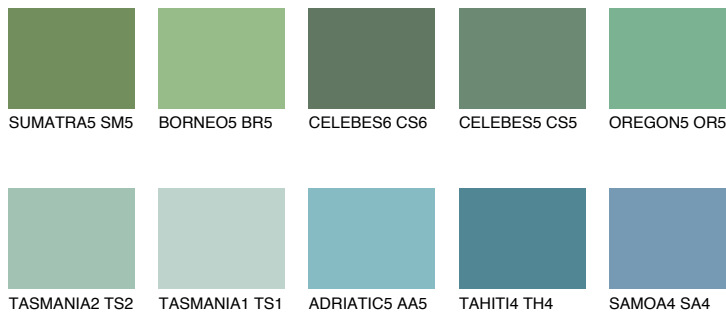

**OREGON6 OR6**☀ 32% **TSR 39%**

Соодветна нијанса

COLOURS OF NATURE ПАЛЕТА

ПАЛЕТА НА ИНТЕНЗИВНИ БОИ

За повеќе информации за малтери и бои, посетете

www.ceresit.mk

Презентираните нијанси се однесуваат на малтери и бои што ги нуди Ceresit. Поради употребата на дигитални техники, презентираниите бои можеби не ги претставуваат оригиналните, па затоа не можат да се сметаат за сигурна презентација на бои. Препорачуваме да ги проверите автентичните тон карти на Ceresit.