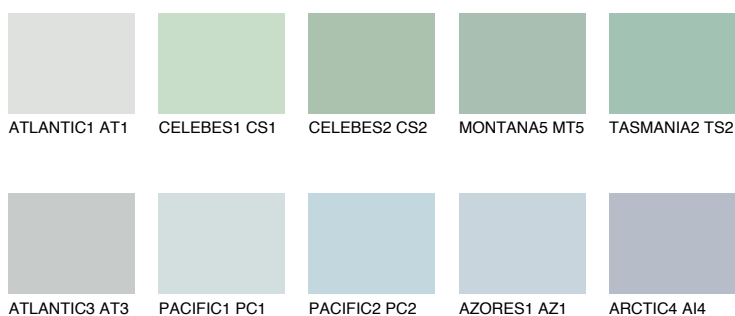

**TASMANIA1 TS1**62% **TSR** 55%**Соодветна нијанса****COLOURS OF NATURE ПАЛЕТА****ПАЛЕТА НА ИНТЕНЗИВНИ БОИ**

За повеќе информации за малтери и бои, посетете

www.ceresit.mk

Презентираните нијанси се однесуваат на малтери и бои што ги нуди Ceresit. Поради употребата на дигитални техники, презентираниите бои можеби не ги претставуваат оригиналните, па затоа не можат да се сметаат за сигурна презентација на бои. Препорачуваме да ги проверите автентичните тон карти на Ceresit.