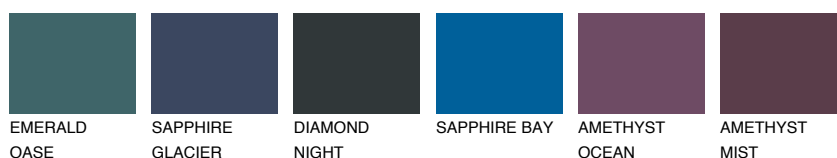

**TASMANIA1 TS1**62% **TSR** 55%**Соодветна нијанса****COLOURS OF NATURE ПАЛЕТА****ПАЛЕТА НА ИНТЕНЗИВНИ БОИ**

За повеќе информации за малтери и бои, посетете

www.ceresit.mk

Презентираните нијанси се однесуваат на малтери и бои што ги нуди Ceresit. Поради употребата на дигитални техники, презентираниите бои можеби не ги претставуваат оригиналните, па затоа не можат да се сметаат за сигурна презентација на бои. Препорачуваме да ги проверите автентичните тон карти на Ceresit.