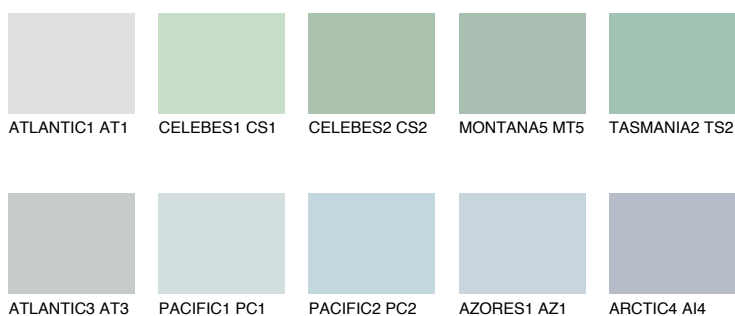

TASMANIA1 TS1

62% **TSR** 55%

Соодветна нијанса

COLOURS OF NATURE ПАЛЕТА

ПАЛЕТА НА ИНТЕНЗИВНИ БОИ

За повеќе информации за малтери и бои, посетете

www.ceresit.mk

Презентираните нијанси се однесуваат на малтери и бои што ги нуди Ceresit. Поради употребата на дигитални техники, презентираниите бои можеби не ги претставуваат оригиналните, па затоа не можат да се сметаат за сигурна презентација на бои. Препорачуваме да ги проверите автентичните тон карти на Ceresit.