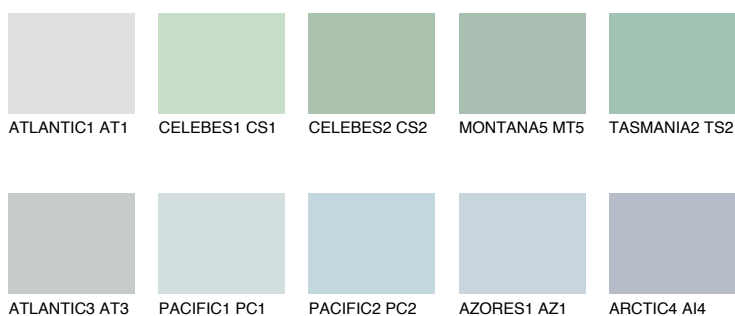

**TASMANIA1 TS1**62% **TSR** 55%**Соодветна нијанса****COLOURS OF NATURE ПАЛЕТА****ПАЛЕТА НА ИНТЕНЗИВНИ БОИ**

За повеќе информации за малтери и бои, посетете

[www.ceresit.mk](http://www.ceresit.mk)

Презентираните нијанси се однесуваат на малтери и бои што ги нуди Ceresit. Поради употребата на дигитални техники, презентираниите бои можеби не ги претставуваат оригиналните, па затоа не можат да се сметаат за сигурна презентација на бои. Препорачуваме да ги проверите автентичните тон карти на Ceresit.