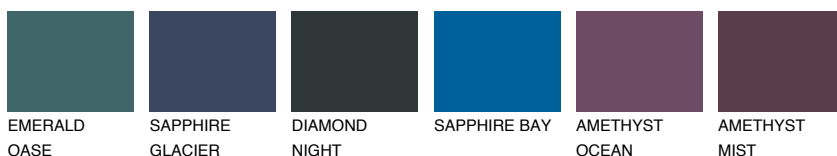

**TASMANIA1 TS1**62% **TSR** 55%**Соодветна нијанса****COLOURS OF NATURE ПАЛЕТА****ПАЛЕТА НА ИНТЕНЗИВНИ БОИ**

За повеќе информации за малтери и бои, посетете

[www.ceresit.mk](http://www.ceresit.mk)

Презентираните нијанси се однесуваат на малтери и бои што ги нуди Ceresit. Поради употребата на дигитални техники, презентираниите бои можеби не ги претставуваат оригиналните, па затоа не можат да се сметаат за сигурна презентација на бои. Препорачуваме да ги проверите автентичните тон карти на Ceresit.