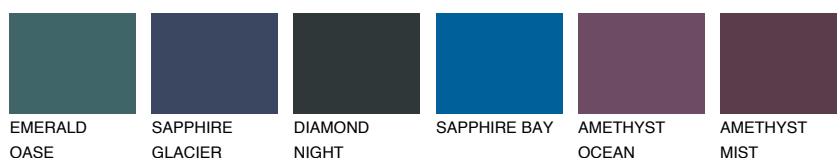

TASMANIA1 TS1

62% **TSR** 55%

Соодветна нијанса

COLOURS OF NATURE ПАЛЕТА

ПАЛЕТА НА ИНТЕНЗИВНИ БОИ

За повеќе информации за малтери и бои, посетете

www.ceresit.mk

Презентираните нијанси се однесуваат на малтери и бои што ги нуди Ceresit. Поради употребата на дигитални техники, презентираниите бои можеби не ги претставуваат оригиналните, па затоа не можат да се сметаат за сигурна презентација на бои. Препорачуваме да ги проверите автентичните тон карти на Ceresit.