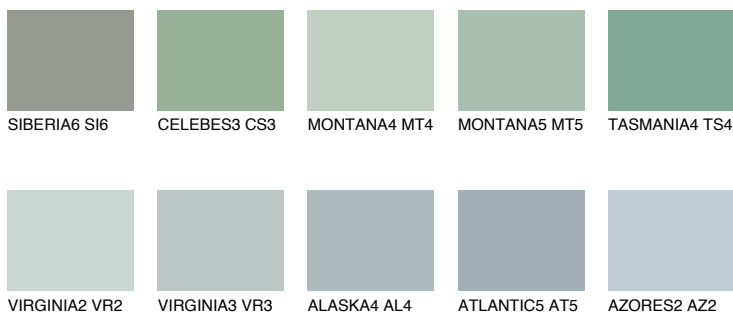

**TASMANIA2 TS2**☀ 50%   **TSR 45%****Соодветна нијанса****COLOURS OF NATURE ПАЛЕТА****ПАЛЕТА НА ИНТЕНЗИВНИ БОИ**

За повеќе информации за малтери и бои, посетете

[www.ceresit.mk](http://www.ceresit.mk)

Презентираните нијанси се однесуваат на малтери и бои што ги нуди Ceresit. Поради употребата на дигитални техники, презентираниите бои можеби не ги претставуваат оригиналните, па затоа не можат да се сметаат за сигурна презентација на бои. Препорачуваме да ги проверите автентичните тон карти на Ceresit.