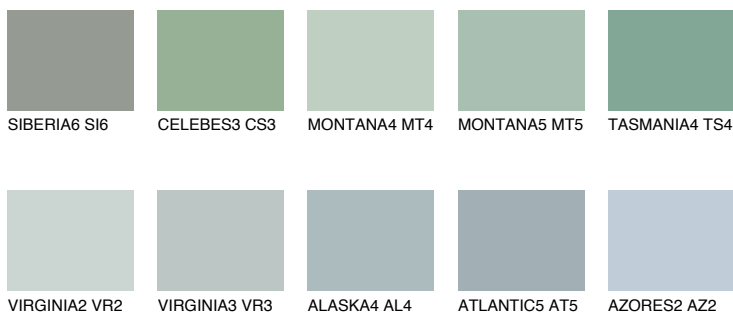

**TASMANIA2 TS2**☀ 50% **TSR** 45%**Соодветна нијанса****COLOURS OF NATURE ПАЛЕТА****ПАЛЕТА НА ИНТЕНЗИВНИ БОИ**

За повеќе информации за малтери и бои, посетете

www.ceresit.mk

Презентираните нијанси се однесуваат на малтери и бои што ги нуди Ceresit. Поради употребата на дигитални техники, презентираниите бои можеби не ги претставуваат оригиналните, па затоа не можат да се сметаат за сигурна презентација на бои. Препорачуваме да ги проверите автентичните тон карти на Ceresit.