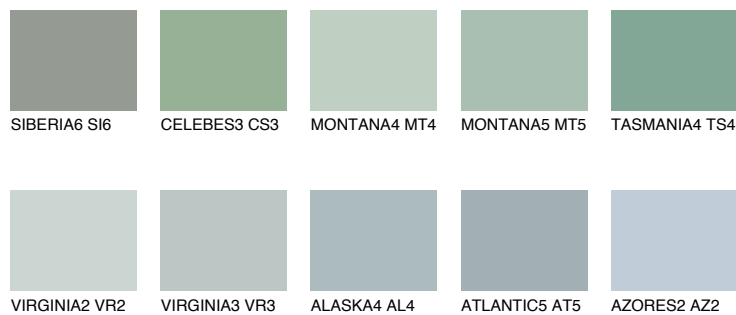

**TASMANIA2 TS2**☀️ 50% **TSR 45%****Соодветна нијанса****COLOURS OF NATURE ПАЛЕТА****ПАЛЕТА НА ИНТЕНЗИВНИ БОИ**

За повеќе информации за малтери и бои, посетете

www.ceresit.mk

Презентираните нијанси се однесуваат на малтери и бои што ги нуди Ceresit. Поради употребата на дигитални техники, презентираниите бои можеби не ги претставуваат оригиналните, па затоа не можат да се сметаат за сигурна презентација на бои. Препорачуваме да ги проверите автентичните тон карти на Ceresit.