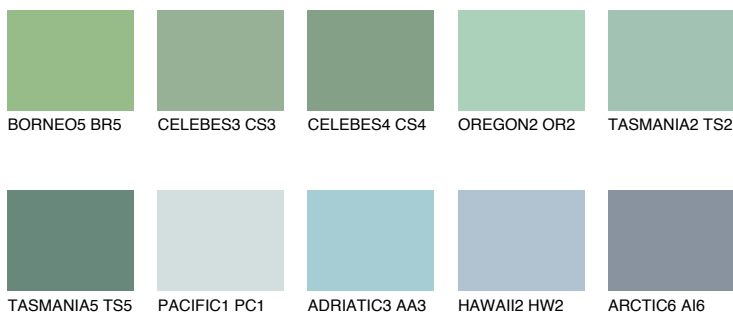

**TASMANIA3 TS3**☀ 43% **TSR** 49%**Соодветна нијанса****COLOURS OF NATURE ПАЛЕТА****ПАЛЕТА НА ИНТЕНЗИВНИ БОИ**

За повеќе информации за малтери и бои, посетете

www.ceresit.mk

Презентираните нијанси се однесуваат на малтери и бои што ги нуди Ceresit. Поради употребата на дигитални техники, презентираниите бои можеби не ги претставуваат оригиналните, па затоа не можат да се сметаат за сигурна презентација на бои. Препорачуваме да ги проверите автентичните тон карти на Ceresit.