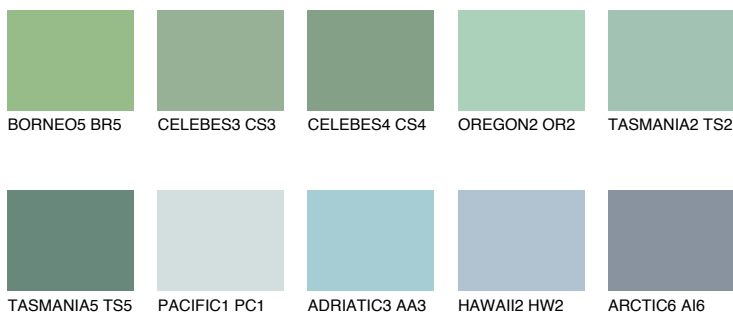

**TASMANIA3 TS3**☀ 43% **TSR** 49%**Соодветна нијанса****COLOURS OF NATURE ПАЛЕТА****ПАЛЕТА НА ИНТЕНЗИВНИ БОИ**

За повеќе информации за малтери и бои, посетете

[www.ceresit.mk](http://www.ceresit.mk)

Презентираните нијанси се однесуваат на малтери и бои што ги нуди Ceresit. Поради употребата на дигитални техники, презентираниите бои можеби не ги претставуваат оригиналните, па затоа не можат да се сметаат за сигурна презентација на бои. Препорачуваме да ги проверите автентичните тон карти на Ceresit.