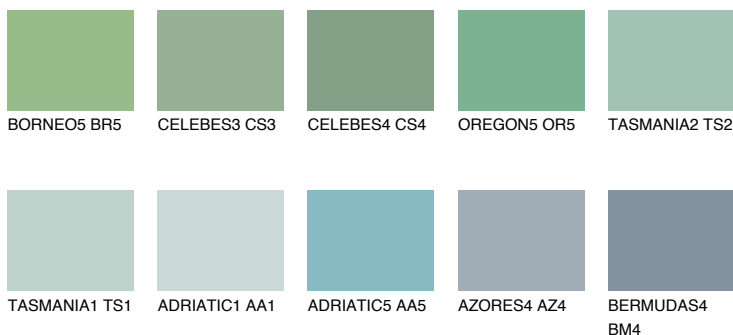

**TASMANIA4 TS4**☀ 35% **TSR** 32%**Соодветна нијанса****COLOURS OF NATURE ПАЛЕТА****ПАЛЕТА НА ИНТЕНЗИВНИ БОИ**

За повеќе информации за малтери и бои, посетете

www.ceresit.mk

Презентираните нијанси се однесуваат на малтери и бои што ги нуди Ceresit. Поради употребата на дигитални техники, презентираниите бои можеби не ги претставуваат оригиналните, па затоа не можат да се сметаат за сигурна презентација на бои. Препорачуваме да ги проверите автентичните тон карти на Ceresit.