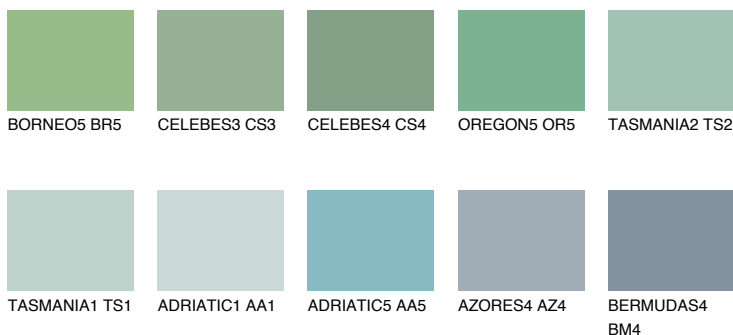

**TASMANIA4 TS4**☀ 35% **TSR 32%****Соодветна нијанса****COLOURS OF NATURE ПАЛЕТА****ПАЛЕТА НА ИНТЕНЗИВНИ БОИ**

За повеќе информации за малтери и бои, посетете

www.ceresit.mk

Презентираните нијанси се однесуваат на малтери и бои што ги нуди Ceresit. Поради употребата на дигитални техники, презентираниите бои можеби не ги претставуваат оригиналните, па затоа не можат да се сметаат за сигурна презентација на бои. Препорачуваме да ги проверите автентичните тон карти на Ceresit.