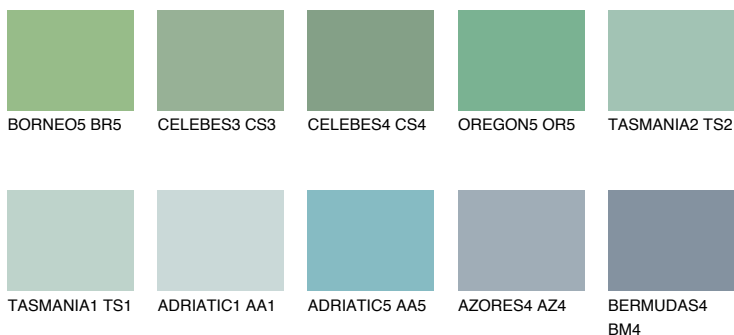

**TASMANIA4 TS4**☀ 35%   **TSR 32%****Соодветна нијанса****COLOURS OF NATURE ПАЛЕТА****ПАЛЕТА НА ИНТЕНЗИВНИ БОИ**

За повеќе информации за малтери и бои, посетете

[www.ceresit.mk](http://www.ceresit.mk)

Презентираните нијанси се однесуваат на малтери и бои што ги нуди Ceresit. Поради употребата на дигитални техники, презентираниите бои можеби не ги претставуваат оригиналните, па затоа не можат да се сметаат за сигурна презентација на бои. Препорачуваме да ги проверите автентичните тон карти на Ceresit.