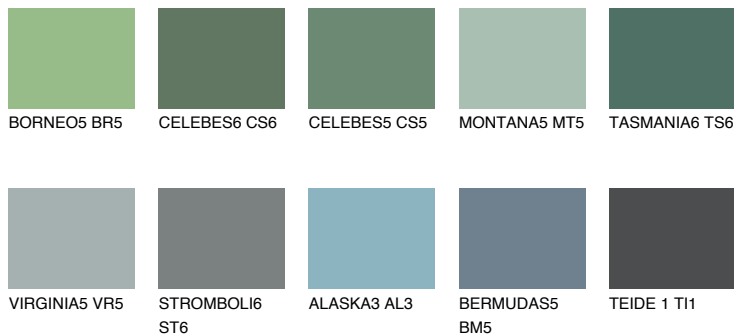

**TASMANIA5 TS5**☀ 22% **TSR 20%****Соодветна нијанса****COLOURS OF NATURE ПАЛЕТА****ПАЛЕТА НА ИНТЕНЗИВНИ БОИ**

За повеќе информации за малтери и бои, посетете

www.ceresit.mk

Презентираните нијанси се однесуваат на малтери и бои што ги нуди Ceresit. Поради употребата на дигитални техники, презентираниите бои можеби не ги претставуваат оригиналните, па затоа не можат да се сметаат за сигурна презентација на бои. Препорачуваме да ги проверите автентичните тон карти на Ceresit.