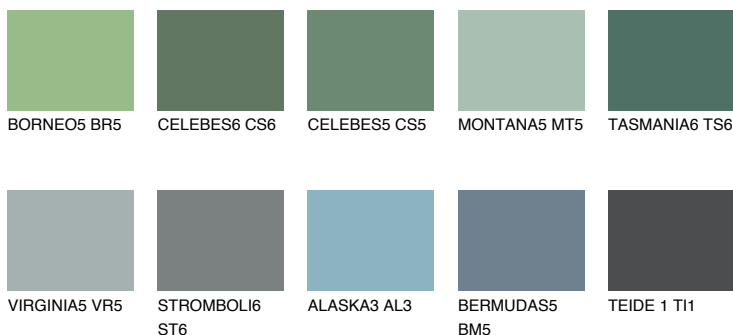

**TASMANIA5 TS5**☀ 22% **TSR 20%****Соодветна нијанса****COLOURS OF NATURE ПАЛЕТА****ПАЛЕТА НА ИНТЕНЗИВНИ БОИ**

За повеќе информации за малтери и бои, посетете

www.ceresit.mk

Презентираните нијанси се однесуваат на малтери и бои што ги нуди Ceresit. Поради употребата на дигитални техники, презентираниите бои можеби не ги претставуваат оригиналните, па затоа не можат да се сметаат за сигурна презентација на бои. Препорачуваме да ги проверите автентичните тон карти на Ceresit.