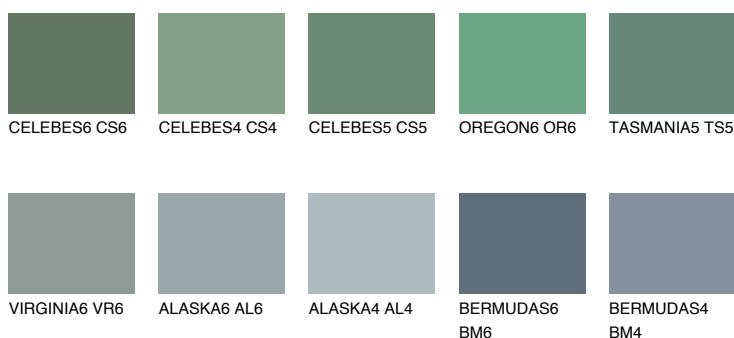

**TASMANIA6 TS6**☀ 14% **TSR 13%****Соодветна нијанса****COLOURS OF NATURE ПАЛЕТА****ПАЛЕТА НА ИНТЕНЗИВНИ БОИ**

За повеќе информации за малтери и бои, посетете

www.ceresit.mk

Презентираните нијанси се однесуваат на малтери и бои што ги нуди Ceresit. Поради употребата на дигитални техники, презентираниите бои можеби не ги претставуваат оригиналните, па затоа не можат да се сметаат за сигурна презентација на бои. Препорачуваме да ги проверите автентичните тон карти на Ceresit.