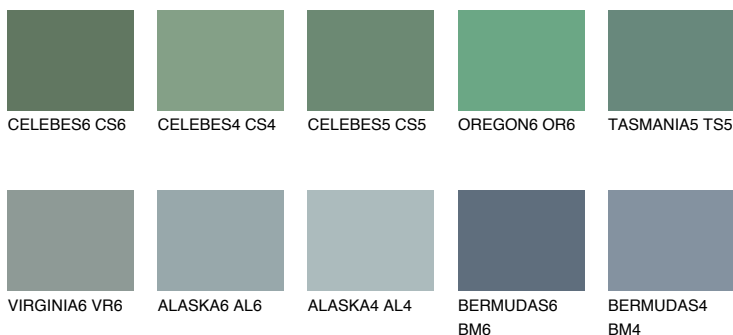

**TASMANIA6 TS6**☀ 14% **TSR 13%****Соодветна нијанса****COLOURS OF NATURE ПАЛЕТА****ПАЛЕТА НА ИНТЕНЗИВНИ БОИ**

За повеќе информации за малтери и бои, посетете

www.ceresit.mk

Презентираните нијанси се однесуваат на малтери и бои што ги нуди Ceresit. Поради употребата на дигитални техники, презентираниите бои можеби не ги претставуваат оригиналните, па затоа не можат да се сметаат за сигурна презентација на бои. Препорачуваме да ги проверите автентичните тон карти на Ceresit.