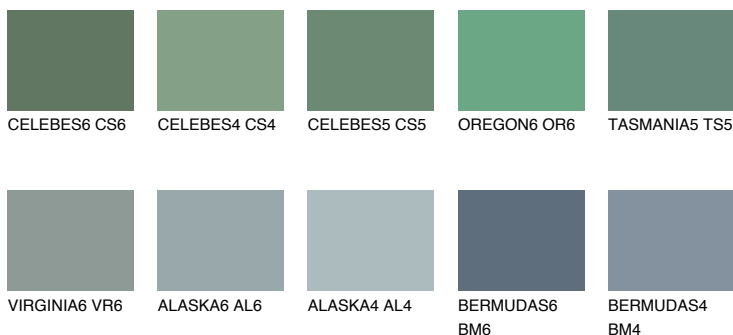

**TASMANIA6 TS6**☀ 14%   **TSR 13%****Соодветна нијанса****COLOURS OF NATURE ПАЛЕТА****ПАЛЕТА НА ИНТЕНЗИВНИ БОИ**

За повеќе информации за малтери и бои, посетете

[www.ceresit.mk](http://www.ceresit.mk)

Презентираните нијанси се однесуваат на малтери и бои што ги нуди Ceresit. Поради употребата на дигитални техники, презентираниите бои можеби не ги претставуваат оригиналните, па затоа не можат да се сметаат за сигурна презентација на бои. Препорачуваме да ги проверите автентичните тон карти на Ceresit.