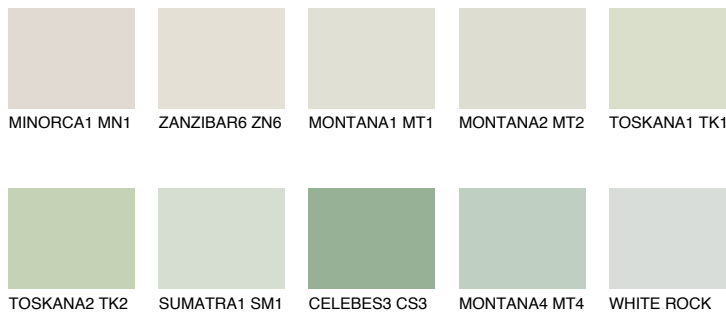

**RARUA1 PP1**74% **TSR** 67%

## Соодветна нијанса

### COLOURS OF NATURE ПАЛЕТА