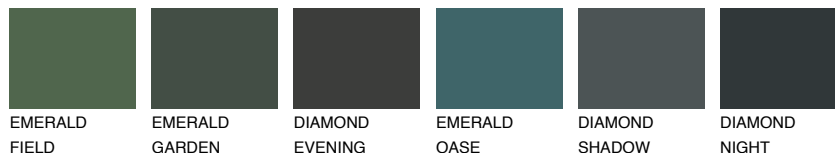

ПАЛЕТА НА ИНТЕНЗИВНИ БОИ