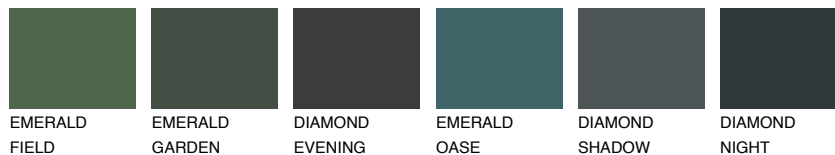

**RARUA1 PP1**74% **TSR** 67%

Соодветна нијанса

COLOURS OF NATURE ПАЛЕТА

ПАЛЕТА НА ИНТЕНЗИВНИ БОИ

За повеќе информации за малтери и бои, посетете

www.ceresit.mk

Презентираните нијанси се однесуваат на малтери и бои што ги нуди Ceresit. Поради употребата на дигитални техники, презентираниите бои можеби не ги претставуваат оригиналните, па затоа не можат да се сметаат за сигурна презентација на бои. Препорачуваме да ги проверите автентичните тон карти на Ceresit.