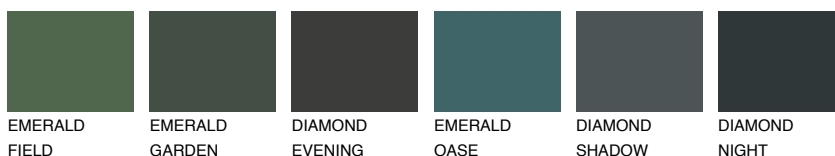

**RARUA1 PP1**74% **TSR** 67%

Соодветна нијанса

COLOURS OF NATURE ПАЛЕТА

ПАЛЕТА НА ИНТЕНЗИВНИ БОИ

За повеќе информации за малтери и бои, посетете

www.ceresit.mk

Презентираните нијанси се однесуваат на малтери и бои што ги нуди Ceresit. Поради употребата на дигитални техники, презентираниите бои можеби не ги претставуваат оригиналните, па затоа не можат да се сметаат за сигурна презентација на бои. Препорачуваме да ги проверите автентичните тон карти на Ceresit.