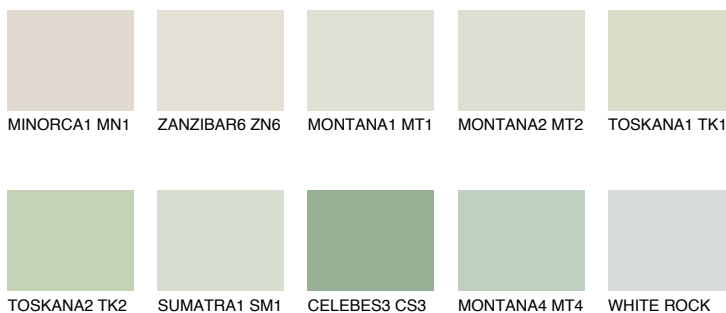

**RARUA1 PP1**74% **TSR** 67%

Соодветна нијанса

COLOURS OF NATURE ПАЛЕТА

ПАЛЕТА НА ИНТЕНЗИВНИ БОИ

За повеќе информации за малтери и бои, посетете

www.ceresit.mk

Презентираните нијанси се однесуваат на малтери и бои што ги нуди Ceresit. Поради употребата на дигитални техники, презентираниите бои можеби не ги претставуваат оригиналните, па затоа не можат да се сметаат за сигурна презентација на бои. Препорачуваме да ги проверите автентичните тон карти на Ceresit.