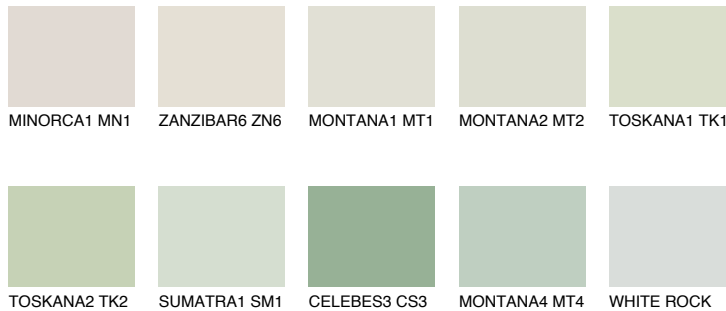

**RARUA1 PP1**74% **TSR** 67%

Соодветна нијанса

COLOURS OF NATURE ПАЛЕТА

ПАЛЕТА НА ИНТЕНЗИВНИ БОИ

За повеќе информации за малтери и бои, посетете

www.ceresit.mk

Презентираните нијанси се однесуваат на малтери и бои што ги нуди Ceresit. Поради употребата на дигитални техники, презентираниите бои можеби не ги претставуваат оригиналните, па затоа не можат да се сметаат за сигурна презентација на бои. Препорачуваме да ги проверите автентичните тон карти на Ceresit.