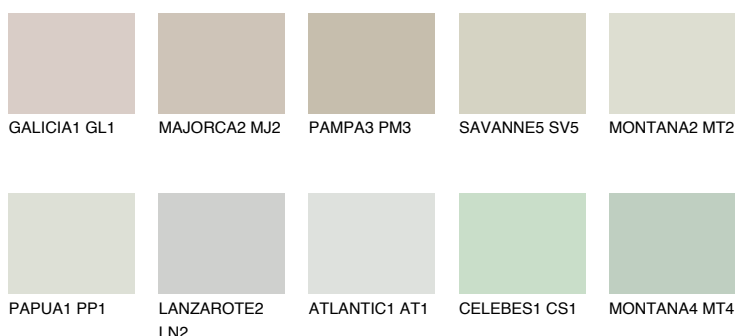

**PAPUA2 PP2**63% **TSR** 61%

## Соодветна нијанса

### COLOURS OF NATURE ПАЛЕТА