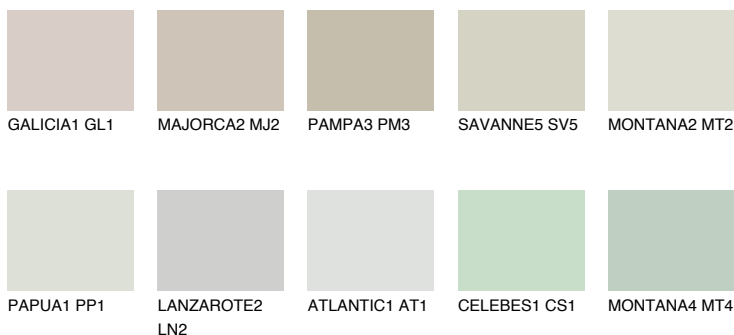

**PAPUA2 PP2**63% **TSR** 61%

Соодветна нијанса

COLOURS OF NATURE ПАЛЕТА

ПАЛЕТА НА ИНТЕНЗИВНИ БОИ

За повеќе информации за малтери и бои, посетете

www.ceresit.mk