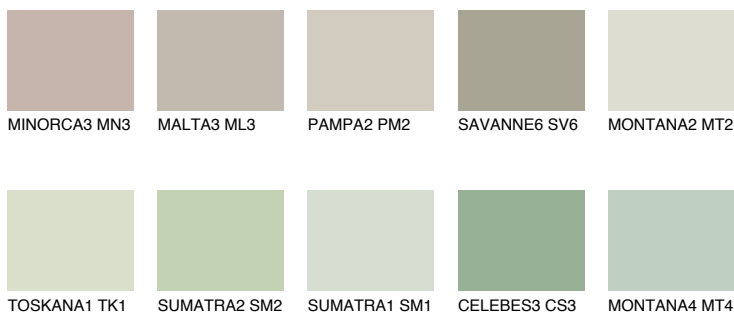

**PAPA3 PP3**☀ 56% **TSR 58%**

Соодветна нијанса

COLOURS OF NATURE ПАЛЕТА

ПАЛЕТА НА ИНТЕНЗИВНИ БОИ

За повеќе информации за малтери и бои, посетете

www.ceresit.mk

Презентираните нијанси се однесуваат на малтери и бои што ги нуди Ceresit. Поради употребата на дигитални техники, презентираниите бои можеби не ги претставуваат оригиналните, па затоа не можат да се сметаат за сигурна презентација на бои. Препорачуваме да ги проверите автентичните тон карти на Ceresit.