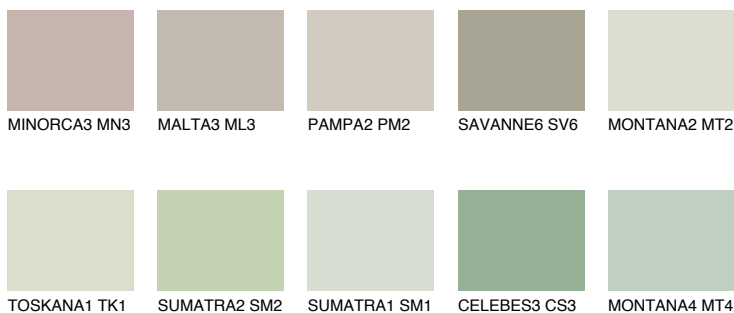

**PAPA3 PP3**☀ 56% **TSR** 58%

Соодветна нијанса

COLOURS OF NATURE ПАЛЕТА

ПАЛЕТА НА ИНТЕНЗИВНИ БОИ

За повеќе информации за малтери и бои, посетете

www.ceresit.mk

Презентираните нијанси се однесуваат на малтери и бои што ги нуди Ceresit. Поради употребата на дигитални техники, презентираниите бои можеби не ги претставуваат оригиналните, па затоа не можат да се сметаат за сигурна презентација на бои. Препорачуваме да ги проверите автентичните тон карти на Ceresit.