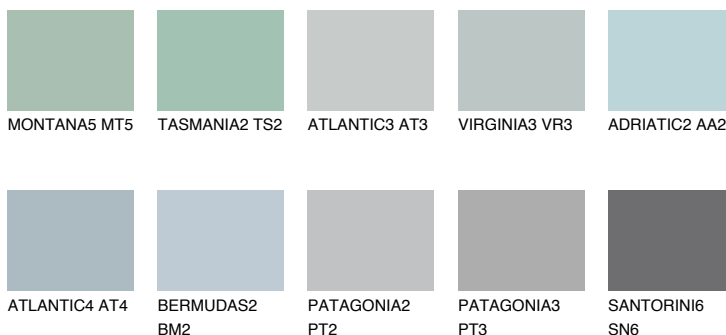

**ALASKA4 AL4**48% **TSR** 44%**Соодветна нијанса****COLOURS OF NATURE ПАЛЕТА****ПАЛЕТА НА ИНТЕНЗИВНИ БОИ**

За повеќе информации за малтери и бои, посетете

www.ceresit.mk

Презентираните нијанси се однесуваат на малтери и бои што ги нуди Ceresit. Поради употребата на дигитални техники, презентираниите бои можеби не ги претставуваат оригиналните, па затоа не можат да се сметаат за сигурна презентација на бои. Препорачуваме да ги проверите автентичните тон карти на Ceresit.