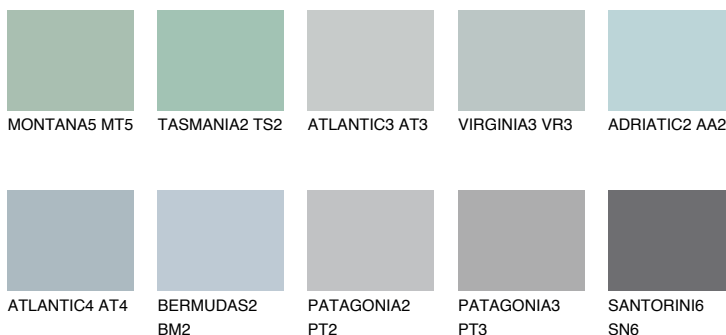

**ALASKA4 AL4**48% **TSR** 44%

Соодветна нијанса

COLOURS OF NATURE ПАЛЕТА

ПАЛЕТА НА ИНТЕНЗИВНИ БОИ

За повеќе информации за малтери и бои, посетете

www.ceresit.mk

Презентираните нијанси се однесуваат на малтери и бои што ги нуди Ceresit. Поради употребата на дигитални техники, презентираниите бои можеби не ги претставуваат оригиналните, па затоа не можат да се сметаат за сигурна презентација на бои. Препорачуваме да ги проверите автентичните тон карти на Ceresit.