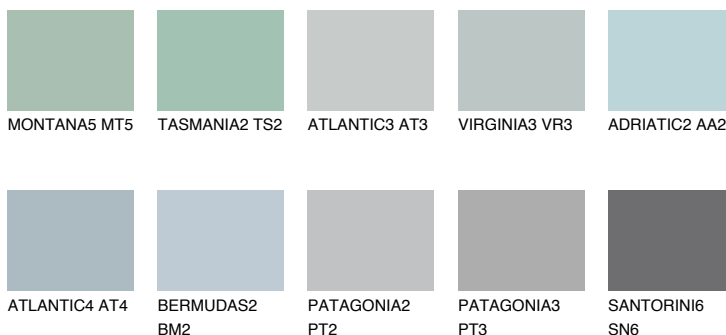

**ALASKA4 AL4**48% **TSR** 44%

## Соодветна нијанса

### COLOURS OF NATURE ПАЛЕТА