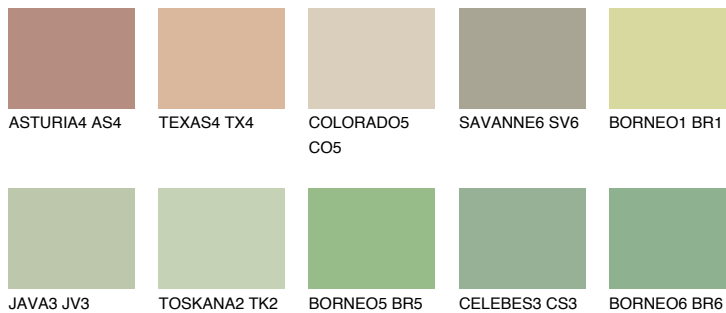

**РАПУА4 PP4**☀ 47% **TSR** 54%

Соодветна нијанса

COLOURS OF NATURE ПАЛЕТА

ПАЛЕТА НА ИНТЕНЗИВНИ БОИ

За повеќе информации за малтери и бои, посетете

www.ceresit.mk

Презентираните нијанси се однесуваат на малтери и бои што ги нуди Ceresit. Поради употребата на дигитални техники, презентираниите бои можеби не ги претставуваат оригиналните, па затоа не можат да се сметаат за сигурна презентација на бои. Препорачуваме да ги проверите автентичните тон карти на Ceresit.