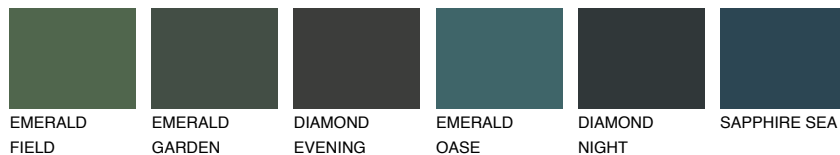

**PAPIA5 PP5**36% **TSR** 49%

Соодветна нијанса

COLOURS OF NATURE ПАЛЕТА

ПАЛЕТА НА ИНТЕНЗИВНИ БОИ

За повеќе информации за малтери и бои, посетете

www.ceresit.mk

Презентираните нијанси се однесуваат на малтери и бои што ги нуди Ceresit. Поради употребата на дигитални техники, презентираниите бои можеби не ги претставуваат оригиналните, па затоа не можат да се сметаат за сигурна презентација на бои. Препорачуваме да ги проверите автентичните тон карти на Ceresit.