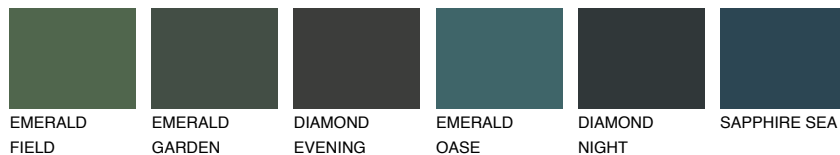

**РАПУА5 PP5**36% **TSR** 49%

## Соодветна нијанса

### COLOURS OF NATURE ПАЛЕТА