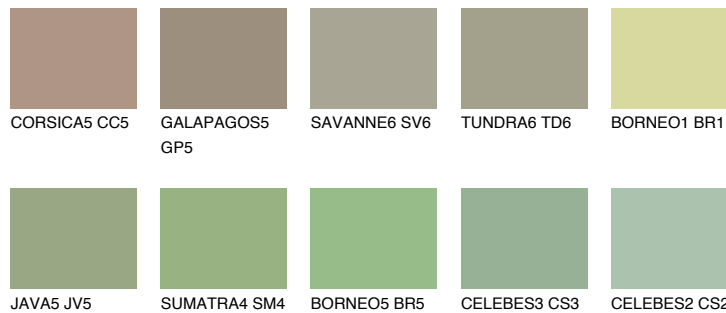

**РАПУА5 PP5**36% **TSR** 49%

## Соодветна нијанса

### COLOURS OF NATURE ПАЛЕТА