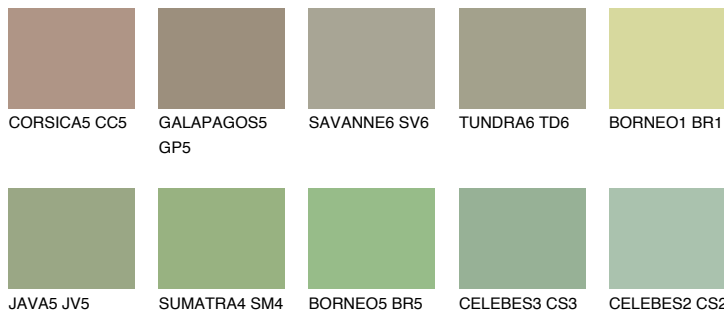

**PAPIA5 PP5**36% **TSR** 49%

Соодветна нијанса

COLOURS OF NATURE ПАЛЕТА

ПАЛЕТА НА ИНТЕНЗИВНИ БОИ

За повеќе информации за малтери и бои, посетете

www.ceresit.mk

Презентираните нијанси се однесуваат на малтери и бои што ги нуди Ceresit. Поради употребата на дигитални техники, презентираниите бои можеби не ги претставуваат оригиналните, па затоа не можат да се сметаат за сигурна презентација на бои. Препорачуваме да ги проверите автентичните тон карти на Ceresit.