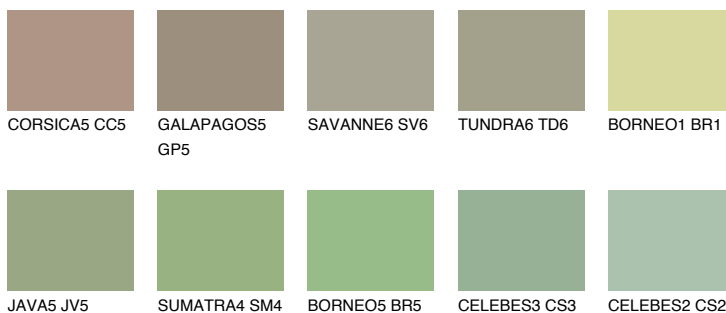

**PAPA5 PP5**☀ 36% **TSR** 49%

Соодветна нијанса

COLOURS OF NATURE ПАЛЕТА

ПАЛЕТА НА ИНТЕНЗИВНИ БОИ

За повеќе информации за малтери и бои, посетете

www.ceresit.mk