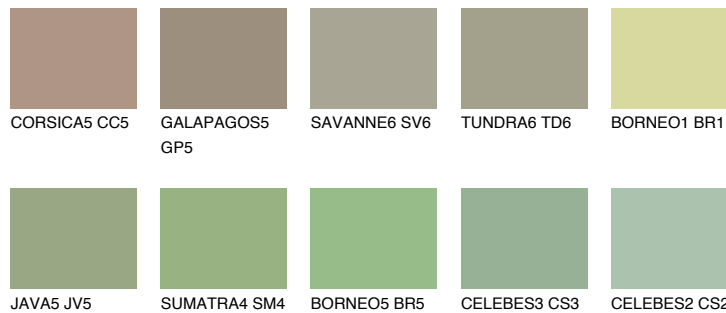

**PAPUA5 PP5**☀ 36% **TSR** 49%

Соодветна нијанса

COLOURS OF NATURE ПАЛЕТА

ПАЛЕТА НА ИНТЕНЗИВНИ БОИ

За повеќе информации за малтери и бои, посетете

www.ceresit.mk

Презентираните нијанси се однесуваат на малтери и бои што ги нуди Ceresit. Поради употребата на дигитални техники, презентираниите бои можеби не ги претставуваат оригиналните, па затоа не можат да се сметаат за сигурна презентација на бои. Препорачуваме да ги проверите автентичните тон карти на Ceresit.