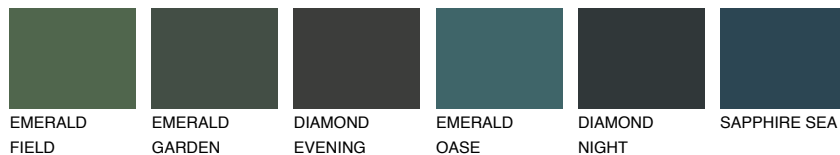

**PAPUA5 PP5**☀ 36% **TSR** 49%

Соодветна нијанса

COLOURS OF NATURE ПАЛЕТА

ПАЛЕТА НА ИНТЕНЗИВНИ БОИ

За повеќе информации за малтери и бои, посетете

www.ceresit.mk

Презентираните нијанси се однесуваат на малтери и бои што ги нуди Ceresit. Поради употребата на дигитални техники, презентираниите бои можеби не ги претставуваат оригиналните, па затоа не можат да се сметаат за сигурна презентација на бои. Препорачуваме да ги проверите автентичните тон карти на Ceresit.