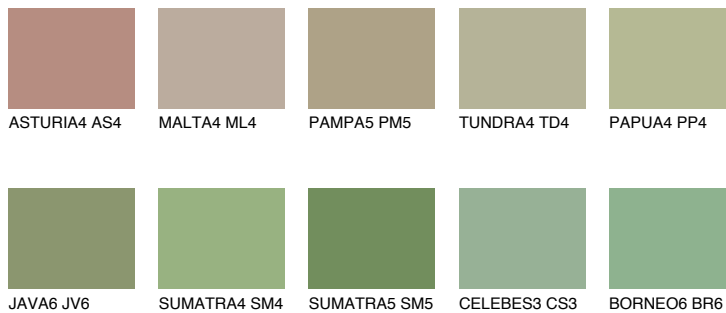

**PAPA6 PP6**☀ 32% **TSR** 45%

Соодветна нијанса

COLOURS OF NATURE ПАЛЕТА

ПАЛЕТА НА ИНТЕНЗИВНИ БОИ

За повеќе информации за малтери и бои, посетете

www.ceresit.mk

Презентираните нијанси се однесуваат на малтери и бои што ги нуди Ceresit. Поради употребата на дигитални техники, презентираниите бои можеби не ги претставуваат оригиналните, па затоа не можат да се сметаат за сигурна презентација на бои. Препорачуваме да ги проверите автентичните тон карти на Ceresit.