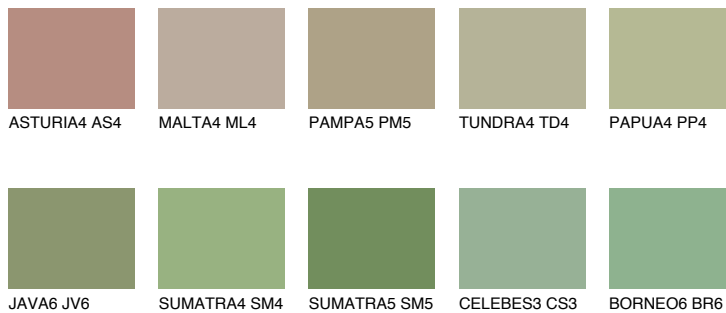

**PAPA6 PP6**☀ 32% **TSR 45%**

Соодветна нијанса

COLOURS OF NATURE ПАЛЕТА

ПАЛЕТА НА ИНТЕНЗИВНИ БОИ

За повеќе информации за малтери и бои, посетете

www.ceresit.mk

Презентираните нијанси се однесуваат на малтери и бои што ги нуди Ceresit. Поради употребата на дигитални техники, презентираниите бои можеби не ги претставуваат оригиналните, па затоа не можат да се сметаат за сигурна презентација на бои. Препорачуваме да ги проверите автентичните тон карти на Ceresit.