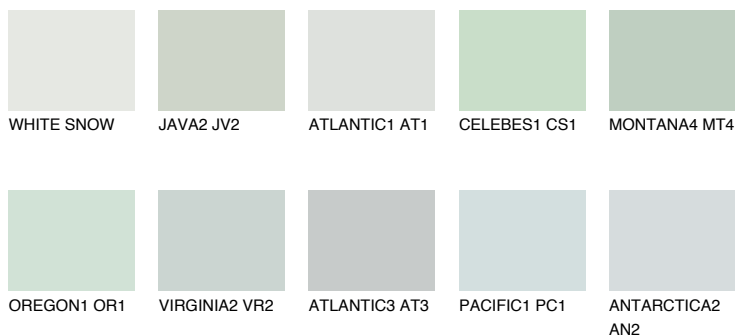


**JAVA1 JV1**73% **TSR** 69%

Соодветна нијанса

COLOURS OF NATURE ПАЛЕТА

ПАЛЕТА НА ИНТЕНЗИВНИ БОИ

За повеќе информации за малтери и бои, посетете

www.ceresit.mk

Презентираните нијанси се однесуваат на малтери и бои што ги нуди Ceresit. Поради употребата на дигитални техники, презентираниите бои можеби не ги претставуваат оригиналните, па затоа не можат да се сметаат за сигурна презентација на бои. Препорачуваме да ги проверите автентичните тон карти на Ceresit.