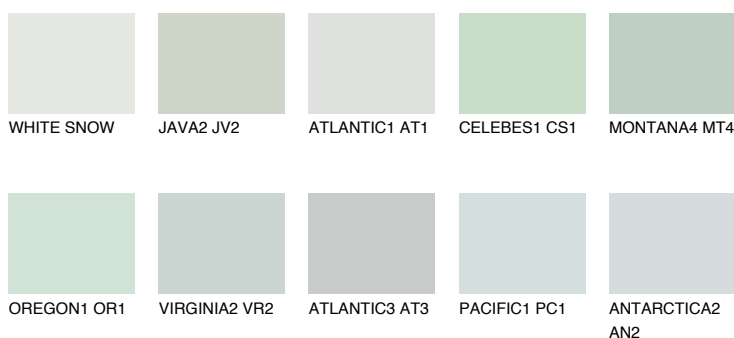


**JAVA1 JV1**73% **TSR** 69%

## Соодветна нијанса

### COLOURS OF NATURE ПАЛЕТА