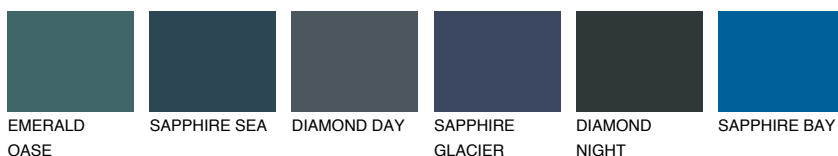

**JAVA1 JV1**73% **TSR** 69%

Соодветна нијанса

COLOURS OF NATURE ПАЛЕТА

ПАЛЕТА НА ИНТЕНЗИВНИ БОИ

За повеќе информации за малтери и бои, посетете

www.ceresit.mk

Презентираните нијанси се однесуваат на малтери и бои што ги нуди Ceresit. Поради употребата на дигитални техники, презентираниите бои можеби не ги претставуваат оригиналните, па затоа не можат да се сметаат за сигурна презентација на бои. Препорачуваме да ги проверите автентичните тон карти на Ceresit.