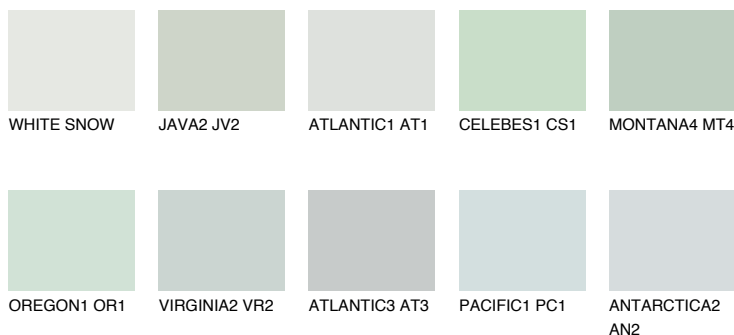


**JAVA1 JV1**73% **TSR** 69%**Соодветна нијанса****COLOURS OF NATURE ПАЛЕТА****ПАЛЕТА НА ИНТЕНЗИВНИ БОИ**

За повеќе информации за малтери и бои, посетете

www.ceresit.mk

Презентираните нијанси се однесуваат на малтери и бои што ги нуди Ceresit. Поради употребата на дигитални техники, презентираниите бои можеби не ги претставуваат оригиналните, па затоа не можат да се сметаат за сигурна презентација на бои. Препорачуваме да ги проверите автентичните тон карти на Ceresit.