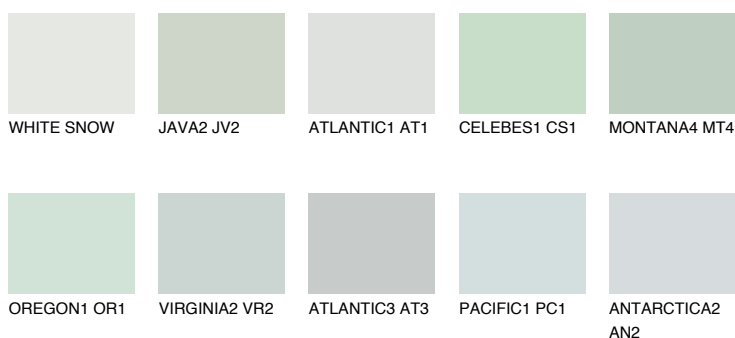

**JAVA1 JV1**73% **TSR** 69%

Соодветна нијанса

COLOURS OF NATURE ПАЛЕТА

ПАЛЕТА НА ИНТЕНЗИВНИ БОИ

За повеќе информации за малтери и бои, посетете

www.ceresit.mk

Презентираните нијанси се однесуваат на малтери и бои што ги нуди Ceresit. Поради употребата на дигитални техники, презентираниите бои можеби не ги претставуваат оригиналните, па затоа не можат да се сметаат за сигурна презентација на бои. Препорачуваме да ги проверите автентичните тон карти на Ceresit.