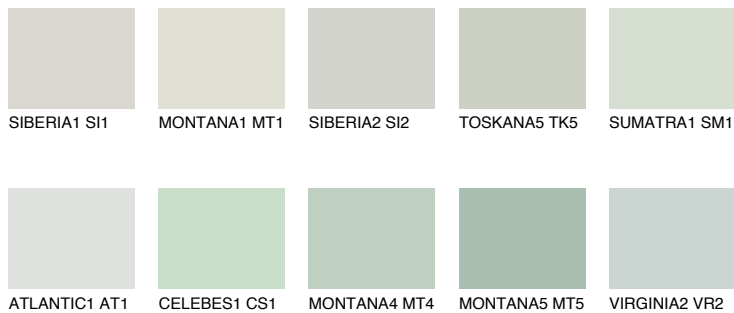

JAVA2 JV2

65% **TSR** 58%

Соодветна нијанса

COLOURS OF NATURE ПАЛЕТА

ПАЛЕТА НА ИНТЕНЗИВНИ БОИ

За повеќе информации за малтери и бои, посетете

www.ceresit.mk

Презентираните нијанси се однесуваат на малтери и бои што ги нуди Ceresit. Поради употребата на дигитални техники, презентираниите бои можеби не ги претставуваат оригиналните, па затоа не можат да се сметаат за сигурна презентација на бои. Препорачуваме да ги проверите автентичните тон карти на Ceresit.