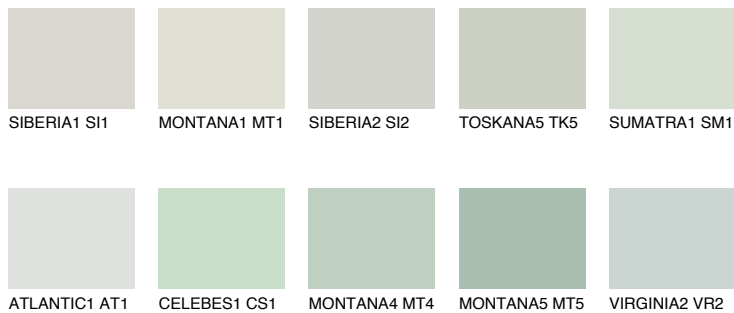


**JAVA2 JV2**65% **TSR** 58%

## Соодветна нијанса

### COLOURS OF NATURE ПАЛЕТА