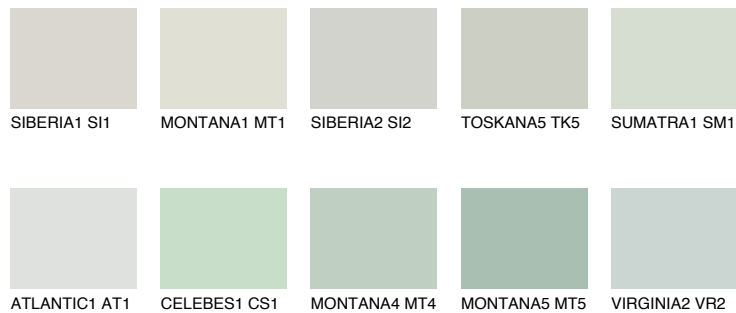


**JAVA2 JV2**65% **TSR** 58%

Соодветна нијанса

COLOURS OF NATURE ПАЛЕТА

ПАЛЕТА НА ИНТЕНЗИВНИ БОИ

За повеќе информации за малтери и бои, посетете

www.ceresit.mk

Презентираните нијанси се однесуваат на малтери и бои што ги нуди Ceresit. Поради употребата на дигитални техники, презентираниите бои можеби не ги претставуваат оригиналните, па затоа не можат да се сметаат за сигурна презентација на бои. Препорачуваме да ги проверите автентичните тон карти на Ceresit.