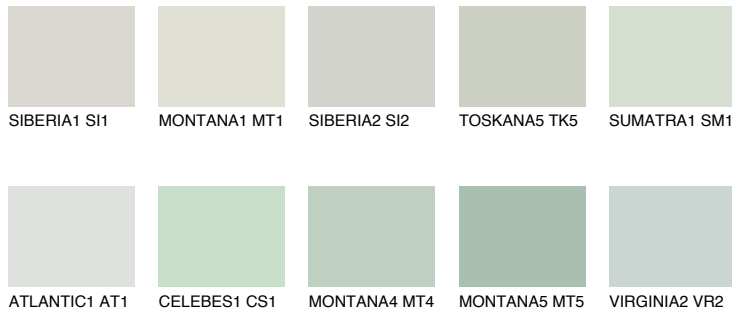


**JAVA2 JV2**65% **TSR** 58%

Соодветна нијанса

COLOURS OF NATURE ПАЛЕТА

ПАЛЕТА НА ИНТЕНЗИВНИ БОИ

За повеќе информации за малтери и бои, посетете

www.ceresit.mk

Презентираните нијанси се однесуваат на малтери и бои што ги нуди Ceresit. Поради употребата на дигитални техники, презентираниите бои можеби не ги претставуваат оригиналните, па затоа не можат да се сметаат за сигурна презентација на бои. Препорачуваме да ги проверите автентичните тон карти на Ceresit.