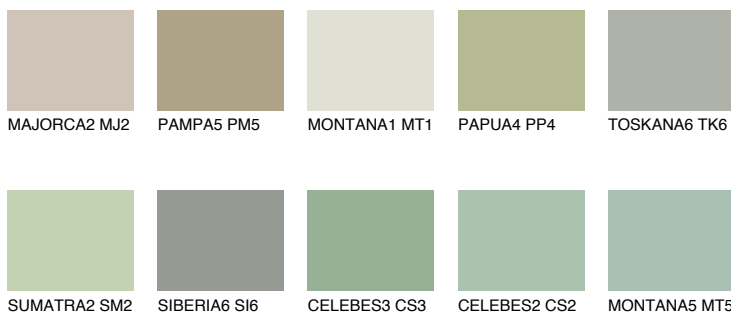

**JAVA3 JV3**☀ 55% **TSR** 60%

## Соодветна нијанса

### COLOURS OF NATURE ПАЛЕТА