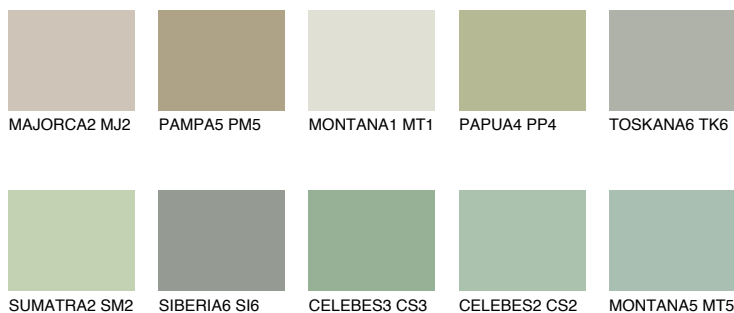

**JAVA3 JV3**

55% **TSR** 60%

## Соодветна нијанса

### COLOURS OF NATURE ПАЛЕТА