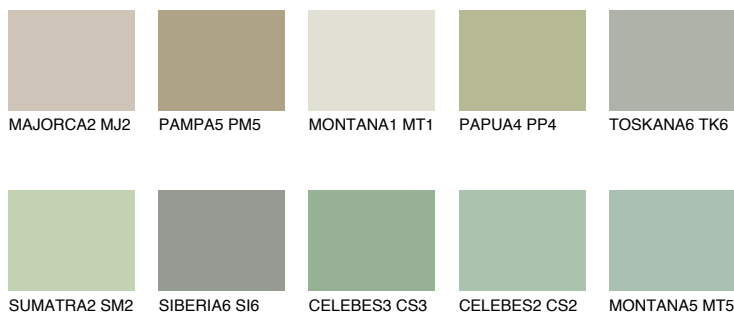

JAVA3 JV3

☀ 55% **TSR** 60%

Соодветна нијанса

COLOURS OF NATURE ПАЛЕТА

ПАЛЕТА НА ИНТЕНЗИВНИ БОИ

За повеќе информации за малтери и бои, посетете

www.ceresit.mk

Презентираните нијанси се однесуваат на малтери и бои што ги нуди Ceresit. Поради употребата на дигитални техники, презентираниите бои можеби не ги претставуваат оригиналните, па затоа не можат да се сметаат за сигурна презентација на бои. Препорачуваме да ги проверите автентичните тон карти на Ceresit.