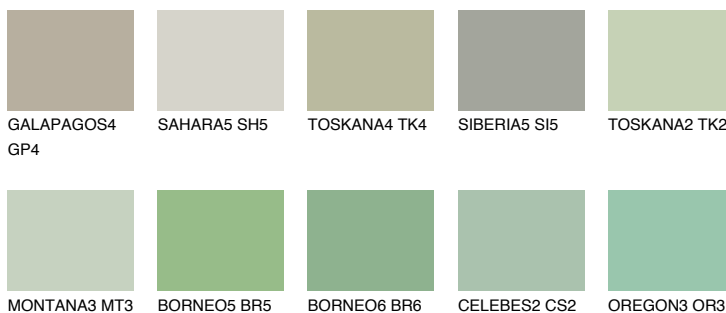

**JAVA4 JV4**☀ 48% **TSR** 52%

Соодветна нијанса

COLOURS OF NATURE ПАЛЕТА

ПАЛЕТА НА ИНТЕНЗИВНИ БОИ

За повеќе информации за малтери и бои, посетете

www.ceresit.mk

Презентираните нијанси се однесуваат на малтери и бои што ги нуди Ceresit. Поради употребата на дигитални техники, презентираниите бои можеби не ги претставуваат оригиналните, па затоа не можат да се сметаат за сигурна презентација на бои. Препорачуваме да ги проверите автентичните тон карти на Ceresit.