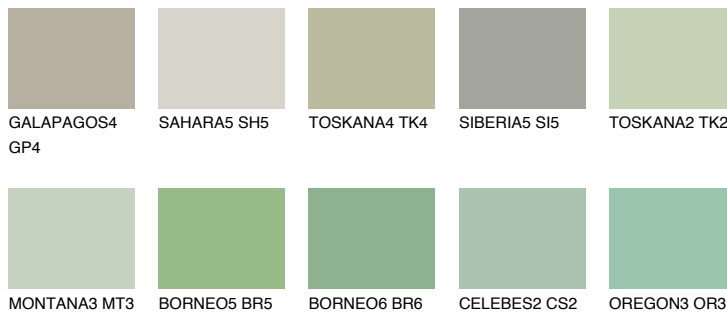


**JAVA4 JV4**☀ 48% **TSR** 52%

Соодветна нијанса

COLOURS OF NATURE ПАЛЕТА

ПАЛЕТА НА ИНТЕНЗИВНИ БОИ

За повеќе информации за малтери и бои, посетете

www.ceresit.mk

Презентираните нијанси се однесуваат на малтери и бои што ги нуди Ceresit. Поради употребата на дигитални техники, презентираниите бои можеби не ги претставуваат оригиналните, па затоа не можат да се сметаат за сигурна презентација на бои. Препорачуваме да ги проверите автентичните тон карти на Ceresit.