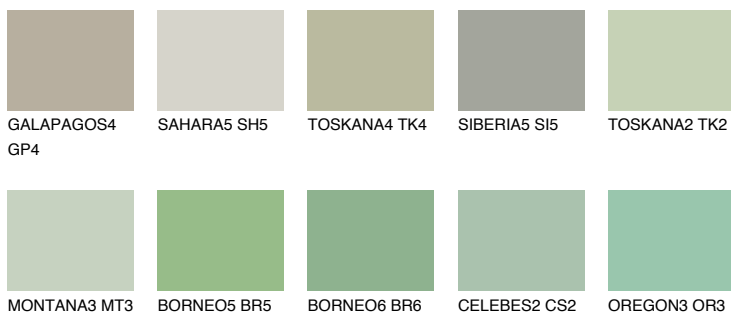

**JAVA4 JV4**☀ 48% **TSR** 52%

Соодветна нијанса

COLOURS OF NATURE ПАЛЕТА

ПАЛЕТА НА ИНТЕНЗИВНИ БОИ

За повеќе информации за малтери и бои, посетете

www.ceresit.mk

Презентираните нијанси се однесуваат на малтери и бои што ги нуди Ceresit. Поради употребата на дигитални техники, презентираниите бои можеби не ги претставуваат оригиналните, па затоа не можат да се сметаат за сигурна презентација на бои. Препорачуваме да ги проверите автентичните тон карти на Ceresit.