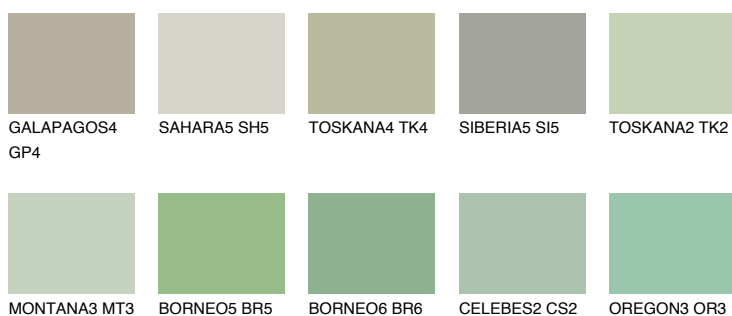

**JAVA4 JV4**☀ 48% **TSR** 52%

## Соодветна нијанса

### COLOURS OF NATURE ПАЛЕТА