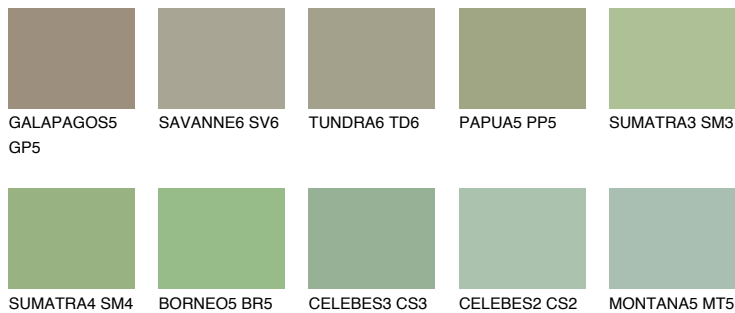

**JAVA5 JV5**☀ 36% **TSR** 44%

Соодветна нијанса

COLOURS OF NATURE ПАЛЕТА

ПАЛЕТА НА ИНТЕНЗИВНИ БОИ

За повеќе информации за малтери и бои, посетете

www.ceresit.mk

Презентираните нијанси се однесуваат на малтери и бои што ги нуди Ceresit. Поради употребата на дигитални техники, презентираниите бои можеби не ги претставуваат оригиналните, па затоа не можат да се сметаат за сигурна презентација на бои. Препорачуваме да ги проверите автентичните тон карти на Ceresit.