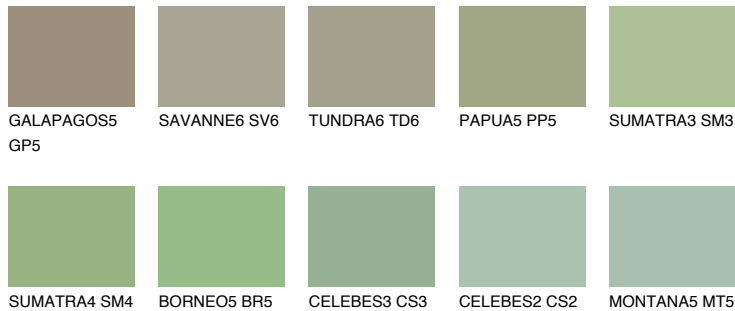

**JAVA5 JV5**36% **TSR** 44%

## Соодветна нијанса

### COLOURS OF NATURE ПАЛЕТА