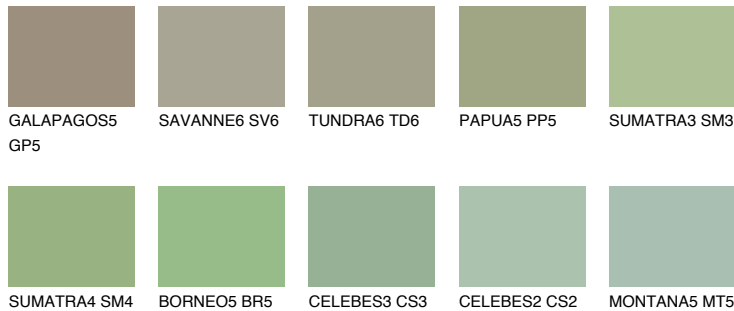

**JAVA5 JV5**36% **TSR** 44%

Соодветна нијанса

COLOURS OF NATURE ПАЛЕТА

ПАЛЕТА НА ИНТЕНЗИВНИ БОИ

За повеќе информации за малтери и бои, посетете

www.ceresit.mk

Презентираните нијанси се однесуваат на малтери и бои што ги нуди Ceresit. Поради употребата на дигитални техники, презентираниите бои можеби не ги претставуваат оригиналните, па затоа не можат да се сметаат за сигурна презентација на бои. Препорачуваме да ги проверите автентичните тон карти на Ceresit.