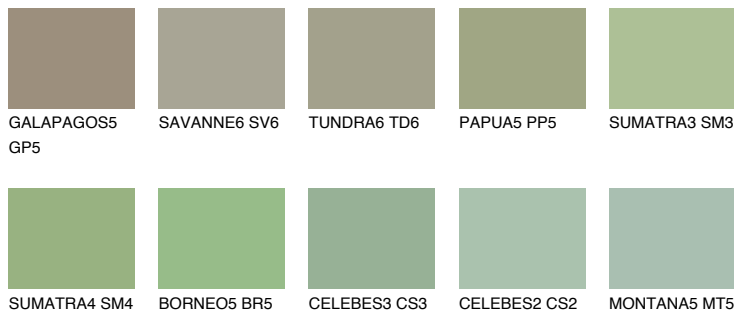

JAVA5 JV5

36% **TSR** 44%

Соодветна нијанса

COLOURS OF NATURE ПАЛЕТА

ПАЛЕТА НА ИНТЕНЗИВНИ БОИ

За повеќе информации за малтери и бои, посетете

www.ceresit.mk

Презентираните нијанси се однесуваат на малтери и бои што ги нуди Ceresit. Поради употребата на дигитални техники, презентираниите бои можеби не ги претставуваат оригиналните, па затоа не можат да се сметаат за сигурна презентација на бои. Препорачуваме да ги проверите автентичните тон карти на Ceresit.