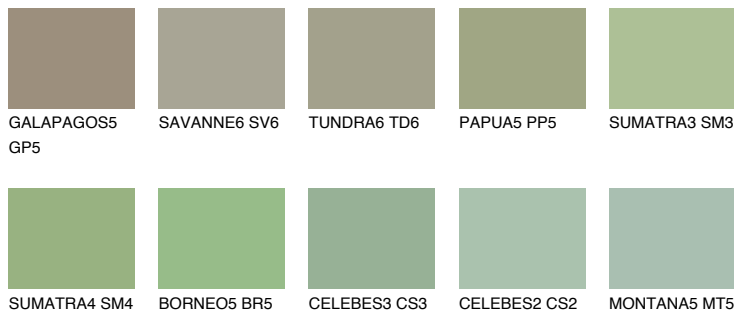

**JAVA5 JV5**36% **TSR** 44%

Соодветна нијанса

COLOURS OF NATURE ПАЛЕТА

ПАЛЕТА НА ИНТЕНЗИВНИ БОИ

За повеќе информации за малтери и бои, посетете

www.ceresit.mk

Презентираните нијанси се однесуваат на малтери и бои што ги нуди Ceresit. Поради употребата на дигитални техники, презентираниите бои можеби не ги претставуваат оригиналните, па затоа не можат да се сметаат за сигурна презентација на бои. Препорачуваме да ги проверите автентичните тон карти на Ceresit.