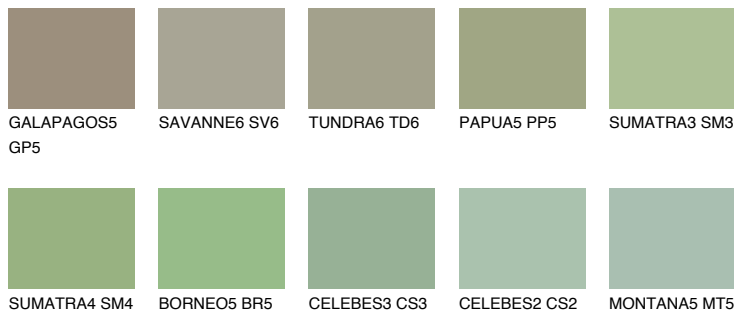

**JAVA5 JV5**36% **TSR** 44%

## Соодветна нијанса

### COLOURS OF NATURE ПАЛЕТА