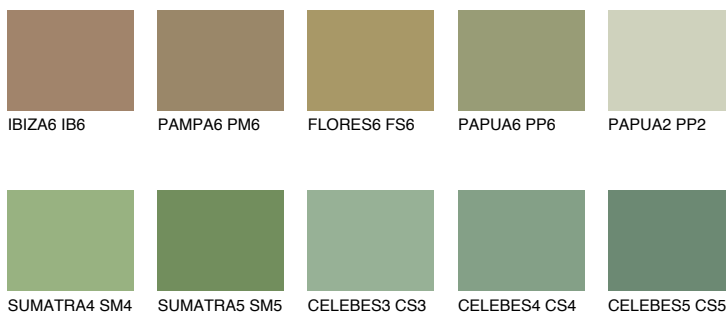

**JAVA6 JV6**☀ 29% **TSR 37%**

## Соодветна нијанса

### COLOURS OF NATURE ПАЛЕТА